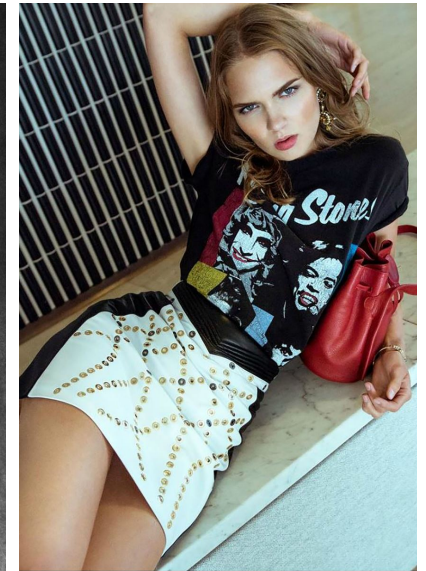

MARIA V

**M4**  
MODELS

MARIA V

GRÖSSE **180** OBERWEITE **86**  
TAILLE **65** HÜFTE **93**  
SCHUHE **40** HAARE **BRAUN**  
AUGEN **BLAU**

HEIGHT **5' 11"** BUST **34"**  
WAIST **25"** HIPS **36"**  
SHOES **9** HAIR **BROWN**  
EYES **BLUE**