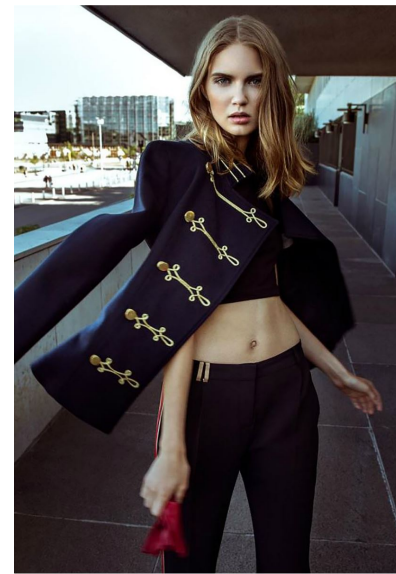

MARIA V

**M4**  
MODELS

MARIA V

GRÖSSE **180** OBERWEITE **86**  
TAILLE **65** HÜFTE **93**  
SCHUHE **40** HAARE **BRAUN**  
AUGEN **BLAU**

HEIGHT **5' 11"** BUST **34"**  
WAIST **25"** HIPS **36"**  
SHOES **9** HAIR **BROWN**  
EYES **BLUE**