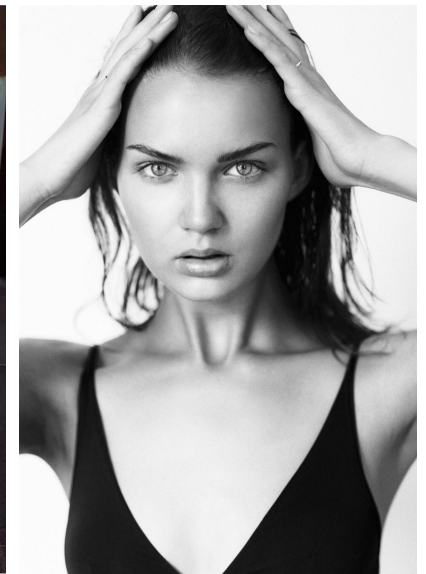

MARIA V

**M4**  
MODELS

MARIA V

GRÖSSE **180** OBERWEITE **86**  
TAILLE **65** HÜFTE **93**  
SCHUHE **40** HAARE **BRAUN**  
AUGEN **BLAU**

HEIGHT **5' 11"** BUST **34"**  
WAIST **25"** HIPS **36"**  
SHOES **9** HAIR **BROWN**  
EYES **BLUE**