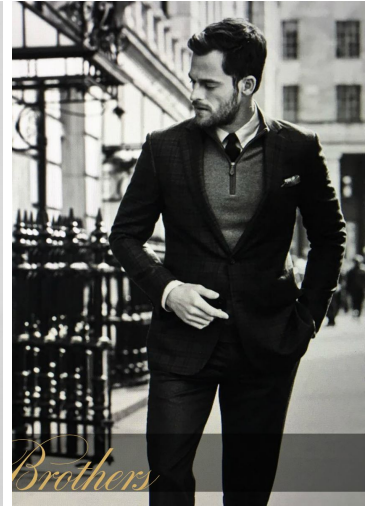

MARCUS ZIERKE

GRÖSSE **189** OBERWEITE **102**
TAILLE **79** HÜFTE **96**
SCHUHE **45** HAARE **HELLBRAUN**
AUGEN **GRAU-GRÜN**

M4
MODELS

HEIGHT **6' 2"** BUST **40"**
WAIST **31"** HIPS **38"**
SHOES **12** HAIR **LIGHT BROWN**
EYES **GREY-GREEN**

MARCUS ZIERKE

GRÖSSE 189 OBERWEITE 102
TAILLE 79 HÜFTE 96
SCHUHE 45 HAARE HELLBRAUN
AUGEN GRAU-GRÜN

HEIGHT 6' 2" BUST 40"
WAIST 31" HIPS 38"
SHOES 12 HAIR LIGHT BROWN
EYES GREY-GREEN

MARCUS ZIERKE

GRÖSSE 189 OBERWEITE 102
TAILLE 79 HÜFTE 96
SCHUHE 45 HAARE HELLBRAUN
AUGEN GRAU-GRÜN

HEIGHT 6' 2" BUST 40"
WAIST 31" HIPS 38"
SHOES 12 HAIR LIGHT BROWN
EYES GREY-GREEN

MARCUS ZIERKE

GRÖSSE **189** OBERWEITE **102**
TAILLE **79** HÜFTE **96**
SCHUHE **45** HAARE **HELLBRAUN**
AUGEN **GRAU-GRÜN**