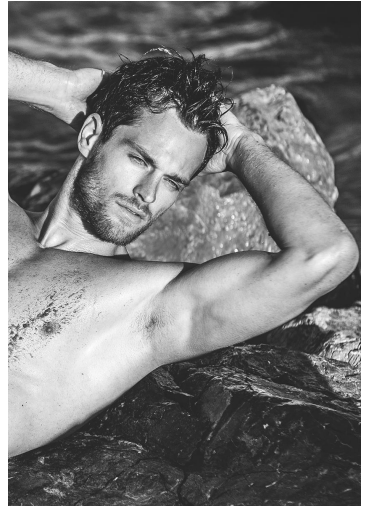

MARCUS ZIERKE

GRÖSSE 189 OBERWEITE 102
TAILLE 79 HÜFTE 96
SCHUHE 45 HAARE HELLBRAUN
AUGEN GRAU-GRÜN

HEIGHT 6' 2" BUST 40"
WAIST 31" HIPS 38"
SHOES 12 HAIR LIGHT BROWN
EYES GREY-GREEN

MARCUS ZIERKE

GRÖSSE 189 OBERWEITE 102
TAILLE 79 HÜFTE 96
SCHUHE 45 HAARE HELLBRAUN
AUGEN GRAU-GRÜN

HEIGHT 6' 2" BUST 40"
WAIST 31" HIPS 38"
SHOES 12 HAIR LIGHT BROWN
EYES GREY-GREEN

MARCUS ZIERKE

GRÖSSE **189** OBERWEITE **102**
TAILLE **79** HÜFTE **96**
SCHUHE **45** HAARE **HELLBRAUN**
AUGEN **GRAU-GRÜN**