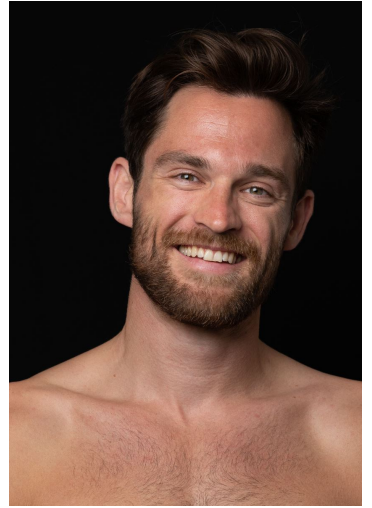

MARCUS ZIERKE

GRÖSSE **189** OBERWEITE **102**
TAILLE **79** HÜFTE **96**
SCHUHE **45** HAARE **HELLBRAUN**
AUGEN **GRAU-GRÜN**

M4
MODELS

HEIGHT **6' 2"** BUST **40"**
WAIST **31"** HIPS **38"**
SHOES **12** HAIR **LIGHT BROWN**
EYES **GREY-GREEN**

MARCUS ZIERKE

GRÖSSE 189 OBERWEITE 102
TAILLE 79 HÜFTE 96
SCHUHE 45 HAARE HELLBRAUN
AUGEN GRAU-GRÜN

HEIGHT 6' 2" BUST 40"
WAIST 31" HIPS 38"
SHOES 12 HAIR LIGHT BROWN
EYES GREY-GREEN

MARCUS ZIERKE

GRÖSSE 189 OBERWEITE 102
TAILLE 79 HÜFTE 96
SCHUHE 45 HAARE HELLBRAUN
AUGEN GRAU-GRÜN

HEIGHT 6' 2" BUST 40"
WAIST 31" HIPS 38"
SHOES 12 HAIR LIGHT BROWN
EYES GREY-GREEN

MARCUS ZIERKE

GRÖSSE **189** OBERWEITE **102**
TAILLE **79** HÜFTE **96**
SCHUHE **45** HAARE **HELLBRAUN**
AUGEN **GRAU-GRÜN**