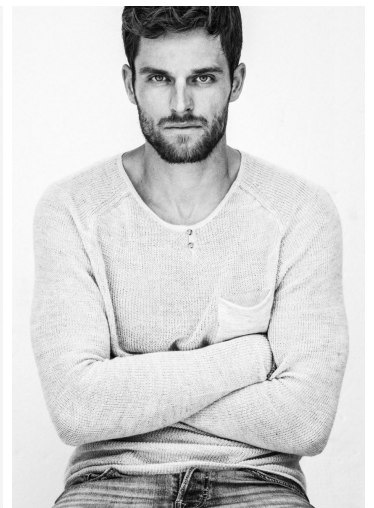

MARCUS ZIERKE

GRÖSSE **189** OBERWEITE **102**
TAILLE **79** HÜFTE **96**
SCHUHE **45** HAARE **HELLBRAUN**
AUGEN **GRAU-GRÜN**

M4
MODELS

HEIGHT **6' 2"** BUST **40"**
WAIST **31"** HIPS **38"**
SHOES **12** HAIR **LIGHT BROWN**
EYES **GREY-GREEN**

MARCUS ZIERKE

GRÖSSE 189 OBERWEITE 102
TAILLE 79 HÜFTE 96
SCHUHE 45 HAARE HELLBRAUN
AUGEN GRAU-GRÜN

HEIGHT 6' 2" BUST 40"
WAIST 31" HIPS 38"
SHOES 12 HAIR LIGHT BROWN
EYES GREY-GREEN

MARCUS ZIERKE

GRÖSSE 189 OBERWEITE 102
TAILLE 79 HÜFTE 96
SCHUHE 45 HAARE HELLBRAUN
AUGEN GRAU-GRÜN

HEIGHT 6' 2" BUST 40"
WAIST 31" HIPS 38"
SHOES 12 HAIR LIGHT BROWN
EYES GREY-GREEN

MARCUS ZIERKE

GRÖSSE **189** OBERWEITE **102**
TAILLE **79** HÜFTE **96**
SCHUHE **45** HAARE **HELLBRAUN**
AUGEN **GRAU-GRÜN**