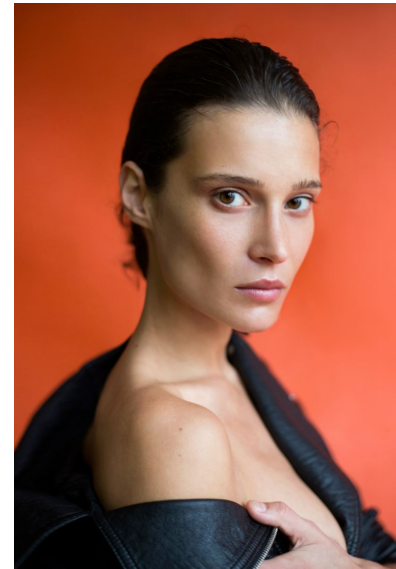

MAGDALENA

ZOFIA CHYLAK

MAGDALENA

GRÖSSE 177 OBERWEITE 83
TAILLE 61 HÜFTE 90
SCHUHE 39 HAARE BRAUN
AUGEN BRAUN

HEIGHT 5' 9.5" BUST 32"
WAIST 24" HIPS 35"
SHOES 8 HAIR BROWN
EYES BROWN

Hamburg +49 40 413 236 - 0 Berlin +49 30 616 606 - 6
www.m4models.de