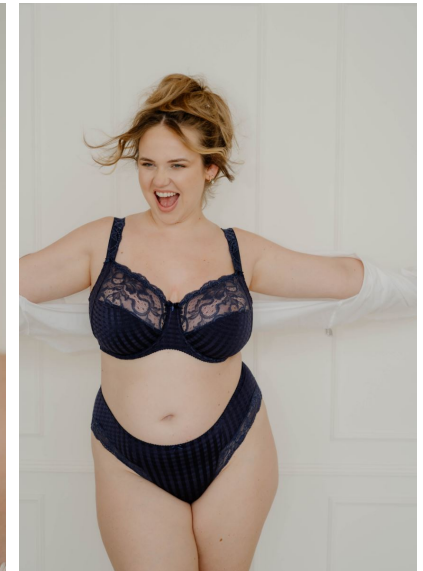

MADELEINE NEIL

MADELEINE NEIL

GRÖSSE 175 OBERWEITE 113
TAILLE 94 HÜFTE 118
SCHUHE 39 HAARE **BLOND**
AUGEN **BLAU**

HEIGHT 5' 9" BUST 44"
WAIST 37" HIPS 46"
SHOES 7.5 HAIR **BLONDE**
EYES **BLUE**

Hamburg +49 40 413 236 - 0 Berlin +49 30 616 606 - 6
www.m4models.de