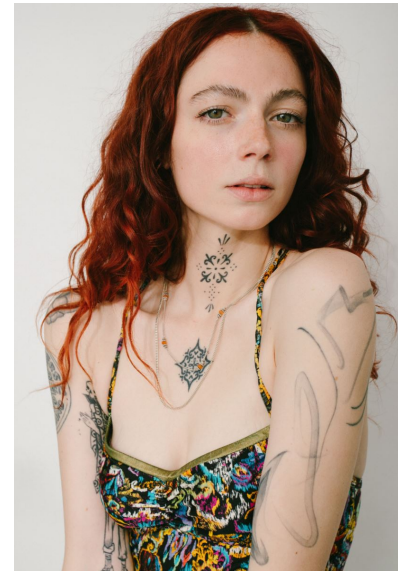

MACKENZIE WOOD

MACKENZIE WOOD

GRÖSSE **180** OBERWEITE **89**  
TAILLE **61** HÜFTE **88**  
SCHUHE **40** HAARE **BRAUN**  
AUGEN **GRÜN**

HEIGHT **5' 11"** BUST **35"**  
WAIST **24"** HIPS **35"**  
SHOES **9** HAIR **BROWN**  
EYES **GREEN**