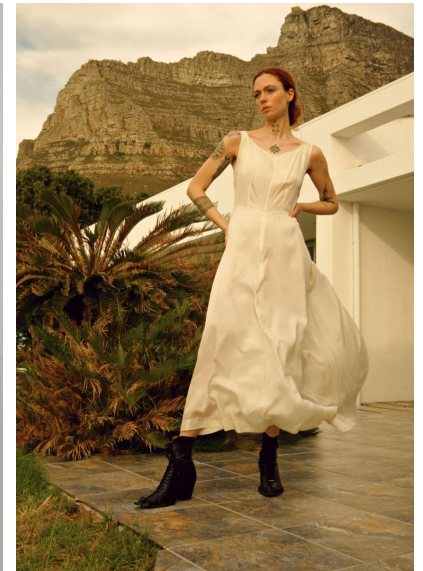

MACKENZIE WOOD

MACKENZIE WOOD

GRÖSSE **180** OBERWEITE **89**  
TAILLE **61** HÜFTE **88**  
SCHUHE **40** HAARE **BRAUN**  
AUGEN **GRÜN**

HEIGHT **5' 11"** BUST **35"**  
WAIST **24"** HIPS **35"**  
SHOES **9** HAIR **BROWN**  
EYES **GREEN**