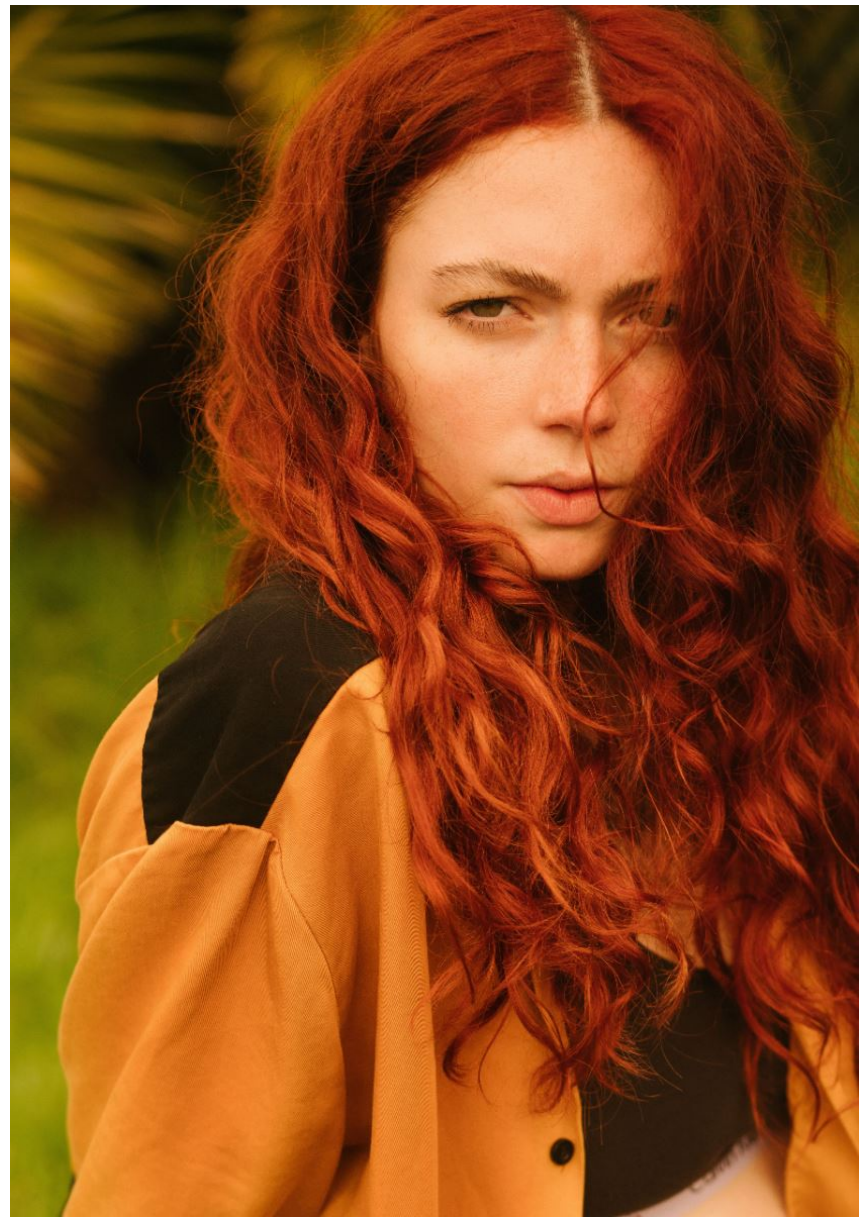

MACKENZIE WOOD

GRÖSSE **180** OBERWEITE **89**
TAILLE **61** HÜFTE **88**
SCHUHE **40** HAARE **BRAUN**
AUGEN **GRÜN**

Hamburg +49 40 413 236 - 0 Berlin +49 30 616 606 - 6
www.m4models.de

HEIGHT **5' 11"** BUST **35"**
WAIST **24"** HIPS **35"**
SHOES **9** HAIR **BROWN**
EYES **GREEN**