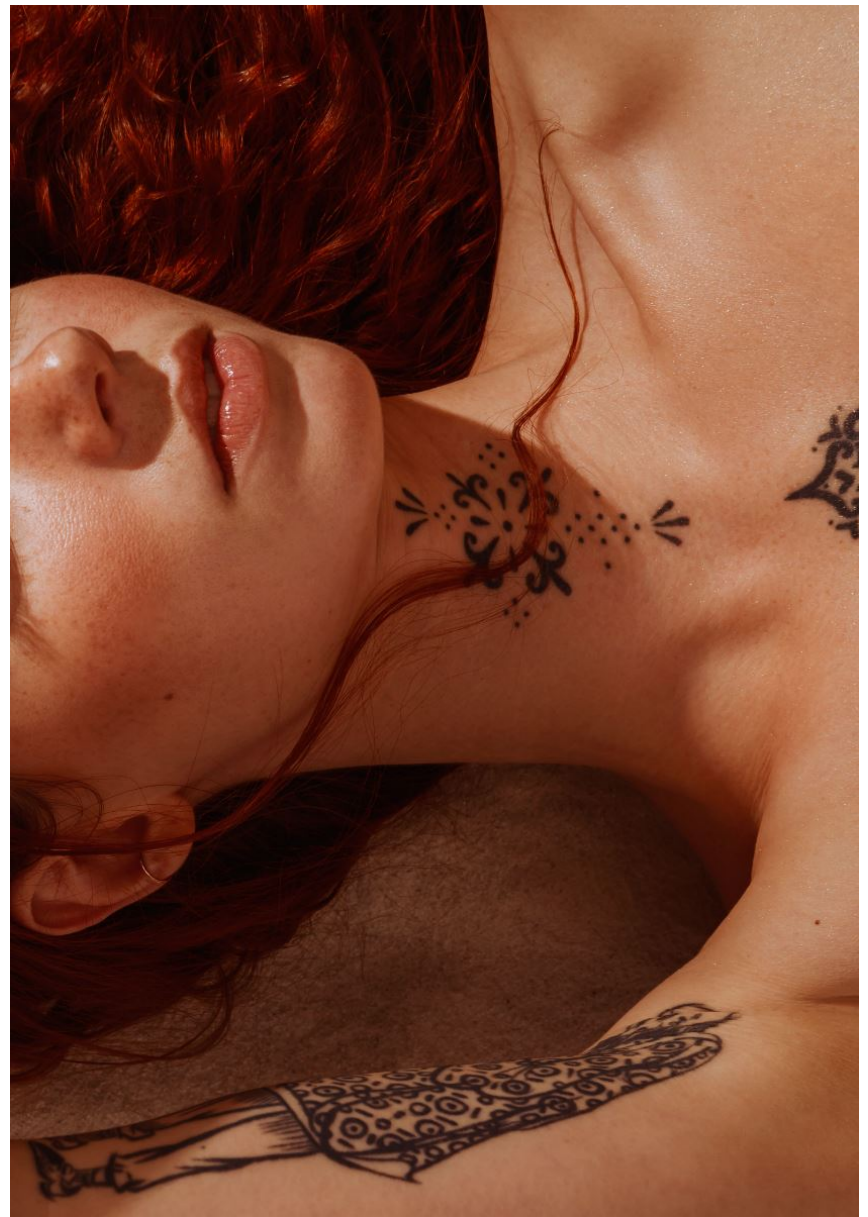

HEIGHT **5' 11"** BUST **35"**  
WAIST **24"** HIPS **35"**  
SHOES **9** HAIR **BROWN**  
EYES **GREEN**