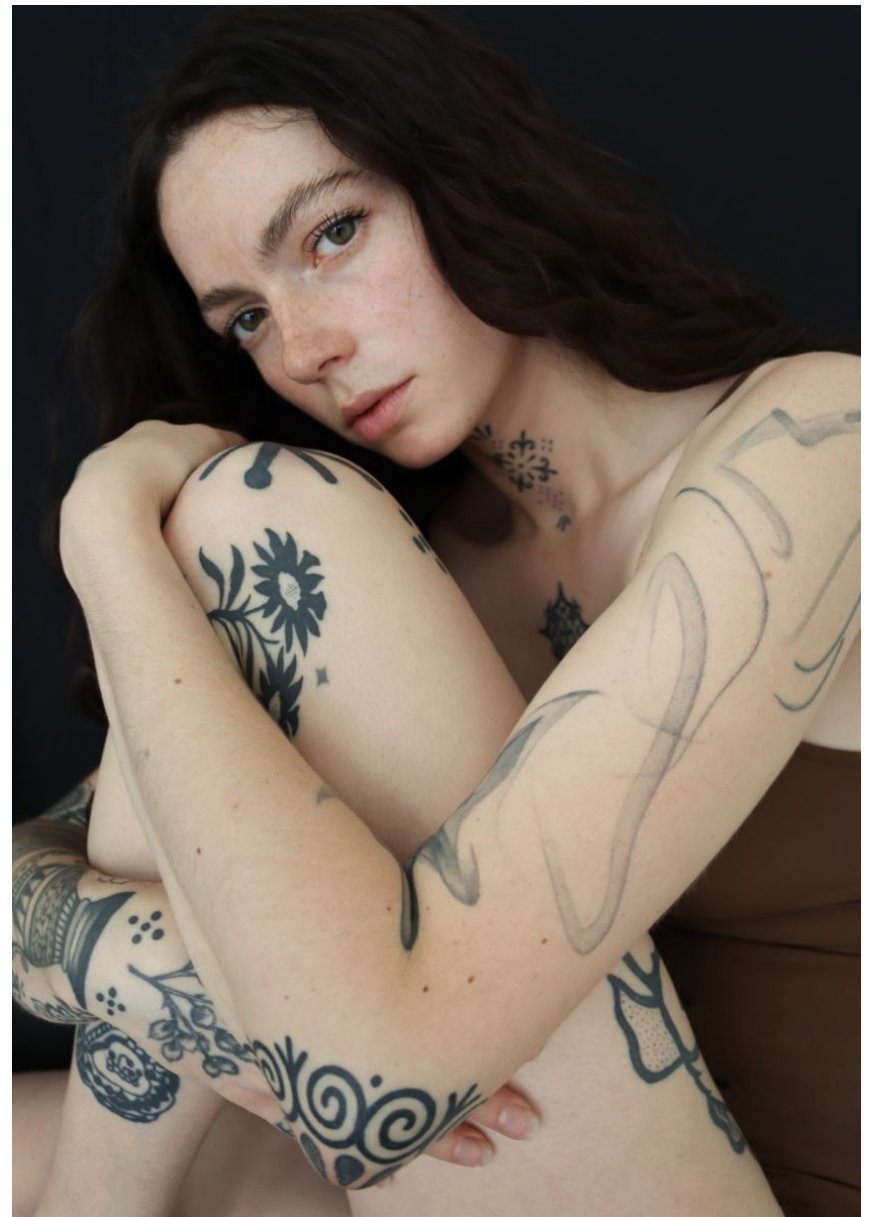

MACKENZIE WOOD

GRÖSSE **180** OBERWEITE **89**
TAILLE **61** HÜFTE **88**
SCHUHE **40** HAARE **BRAUN**
AUGEN **GRÜN**

Hamburg +49 40 413 236 - 0 Berlin +49 30 616 606 - 6
www.m4models.de

HEIGHT **5' 11"** BUST **35"**
WAIST **24"** HIPS **35"**
SHOES **9** HAIR **BROWN**
EYES **GREEN**