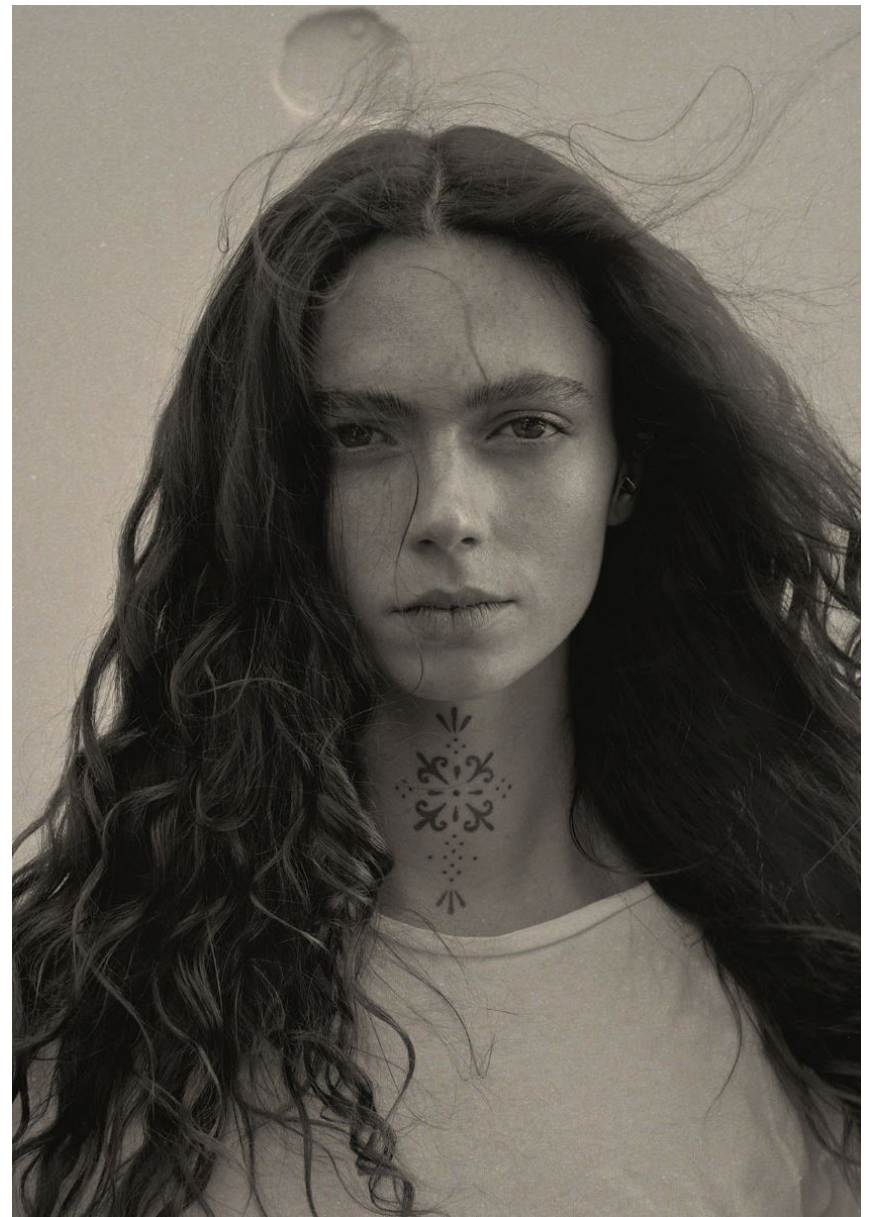

MACKENZIE WOOD

GRÖSSE **180** OBERWEITE **89**
TAILLE **61** HÜFTE **88**
SCHUHE **40** HAARE **BRAUN**
AUGEN **GRÜN**

Hamburg +49 40 413 236 - 0 Berlin +49 30 616 606 - 6
www.m4models.de

HEIGHT **5' 11"** BUST **35"**
WAIST **24"** HIPS **35"**
SHOES **9** HAIR **BROWN**
EYES **GREEN**