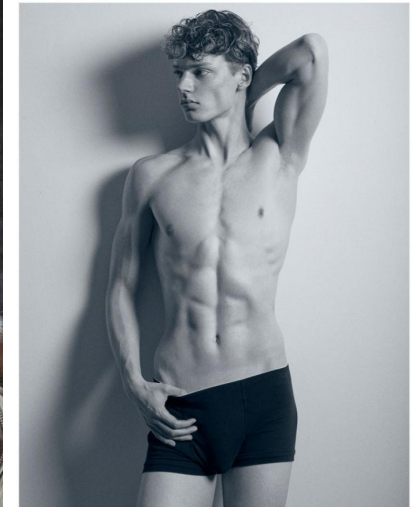

LUIS FLÜGEL

LUIS FLÜGEL

GRÖSSE 191 OBERWEITE 94  
TAILLE 69 HÜFTE 94  
SCHUHE 44 HAARE **BLOND**  
AUGEN **GRÜN**

HEIGHT 6' 3" BUST 37"  
WAIST 27" HIPS 37"  
SHOES 10.5 HAIR **BLONDE**  
EYES **GREEN**

Hamburg +49 40 413 236 - 0 Berlin +49 30 616 606 - 6  
[www.m4models.de](http://www.m4models.de)