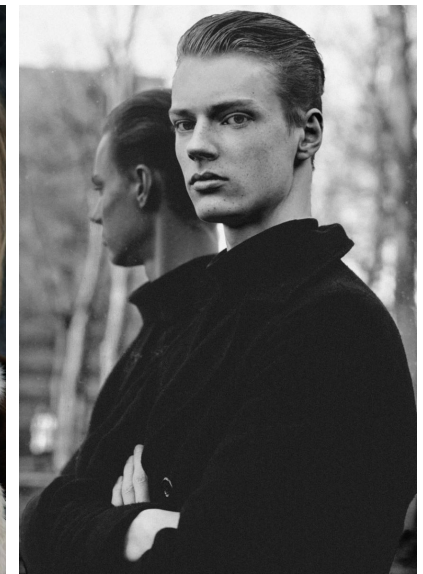

LUIS FLÜGEL

LUIS FLÜGEL

GRÖSSE 191 OBERWEITE 94  
TAILLE 69 HÜFTE 94  
SCHUHE 44 HAARE **BLOND**  
AUGEN **GRÜN**

HEIGHT 6' 3" BUST 37"  
WAIST 27" HIPS 37"  
SHOES 10.5 HAIR **BLONDE**  
EYES **GREEN**

Hamburg +49 40 413 236 - 0 Berlin +49 30 616 606 - 6  
[www.m4models.de](http://www.m4models.de)