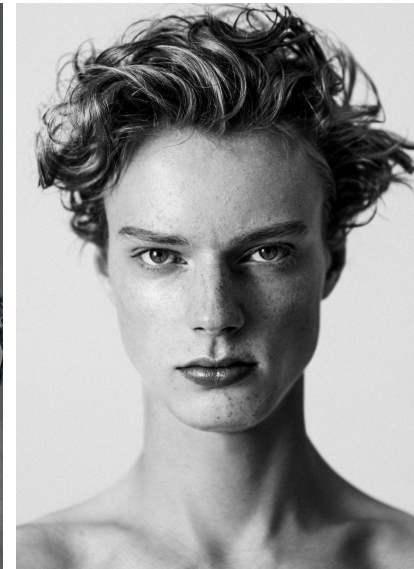

LUIS FLÜGEL

LUIS FLÜGEL

GRÖSSE 191 OBERWEITE 94  
TAILLE 69 HÜFTE 94  
SCHUHE 44 HAARE **BLOND**  
AUGEN **GRÜN**

HEIGHT 6' 3" BUST 37"  
WAIST 27" HIPS 37"  
SHOES 10.5 HAIR **BLONDE**  
EYES **GREEN**

Hamburg +49 40 413 236 - 0 Berlin +49 30 616 606 - 6  
[www.m4models.de](http://www.m4models.de)