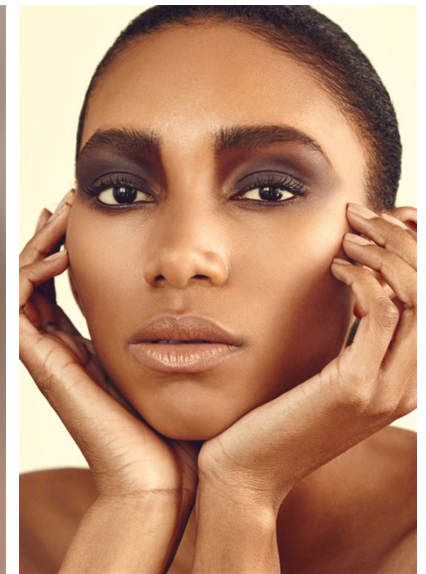

LUCY MALIK

LUCY MALIK

GRÖSSE **180** OBERWEITE **86**  
TAILLE **62** HÜFTE **89**  
SCHUHE **41** HAARE **SCHWARZ**  
AUGEN **BRAUN**

HEIGHT **5' 11"** BUST **34"**  
WAIST **24"** HIPS **35"**  
SHOES **9.5** HAIR **BLACK**  
EYES **BROWN**