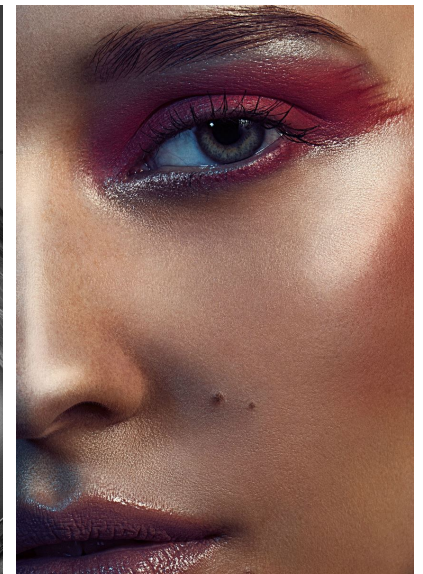

LIZA

M4
MODELS

LIZA

GRÖSSE **176** OBERWEITE **81**
TAILLE **60** HÜFTE **88**
SCHUHE **39** HAARE **BLOND**
AUGEN **GRÜN**

HEIGHT **5' 9"** BUST **32"**
WAIST **23"** HIPS **35"**
SHOES **7.5** HAIR **BLONDE**
EYES **GREEN**