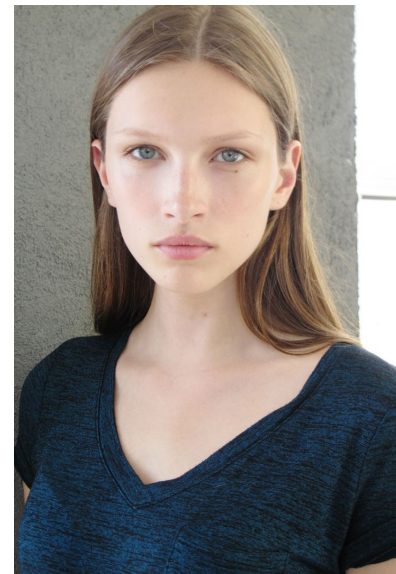

LIZ KENNEDY

LIZ KENNEDY

GRÖSSE 178 OBERWEITE 81
TAILLE 62 HÜFTE 91
SCHUHE 39 HAARE **BRAUN**
AUGEN **BLAU**

HEIGHT 5' 10" BUST 32"
WAIST 24" HIPS 36"
SHOES 7.5 HAIR **BROWN**
EYES **BLUE**

Hamburg +49 40 413 236 - 0 Berlin +49 30 616 606 - 6
www.m4models.de