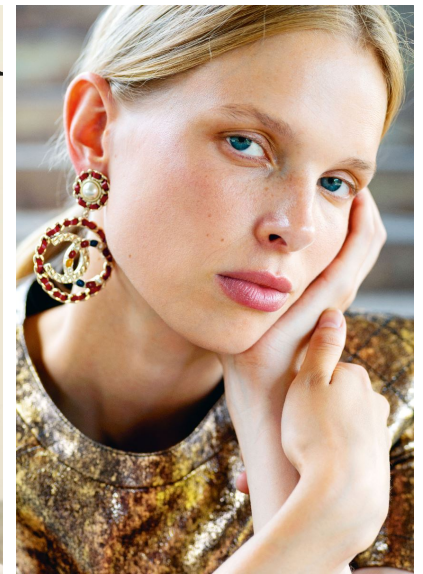

LINA BERG

M4
MODELS

LINA BERG

GRÖSSE 177 OBERWEITE 80
TAILLE 62 HÜFTE 88
SCHUHE 39 HAARE **BLOND**
AUGEN **BLAU**

HEIGHT 5' 9.5" BUST 31"
WAIST 24" HIPS 35"
SHOES 7.5 HAIR **BLONDE**
EYES **BLUE**

Hamburg +49 40 413 236 - 0 Berlin +49 30 616 606 - 6
www.m4models.de