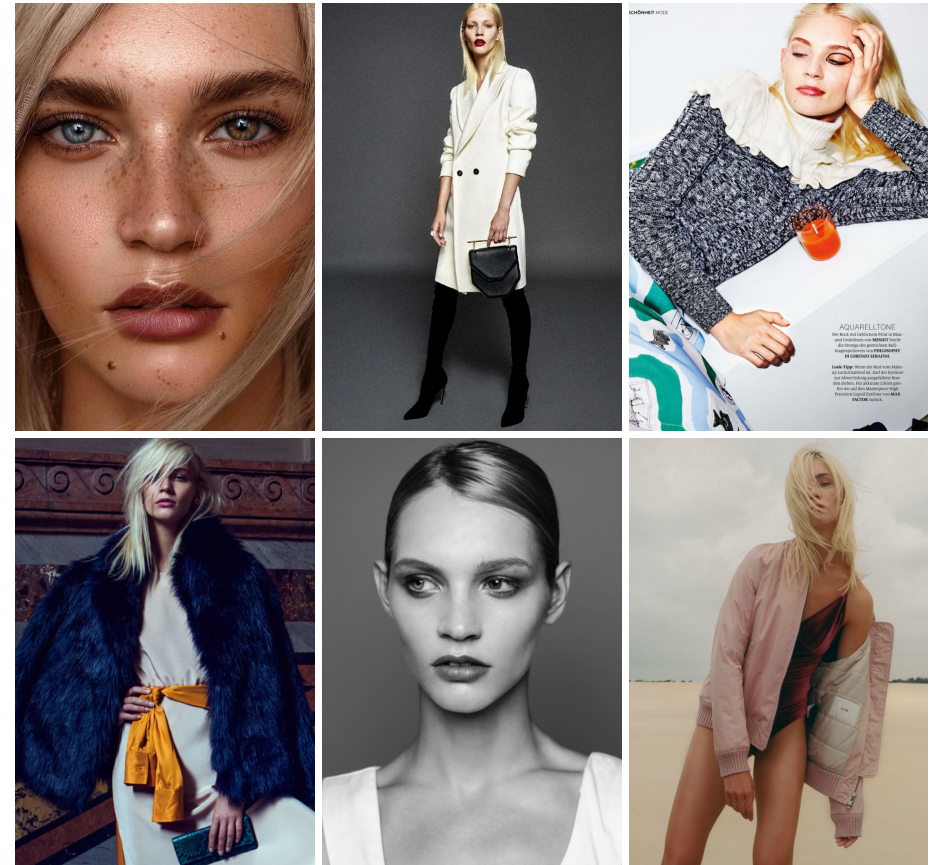

LILIYA KOTSUR

LILIYA KOTSUR

GRÖSSE 177 OBERWEITE 80  
TAILLE 60 HÜFTE 89  
SCHUHE 38 HAARE **BLOND**  
AUGEN **BLAU-GRÜN**

HEIGHT 5' 9.5" BUST 31"  
WAIST 23" HIPS 35"  
SHOES 7 HAIR **BLONDE**  
EYES **BLUE-GREEN**