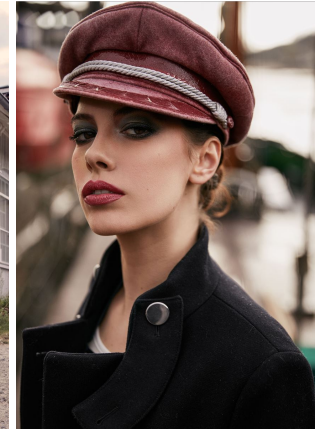

LESLIE

M4
MODELS

LESLIE

GRÖSSE 172 OBERWEITE 80
TAILLE 65 HÜFTE 90
SCHUHE 38 HAARE BRAUN
AUGEN BRAUN

HEIGHT 5' 7.5" BUST 31"
WAIST 25" HIPS 35"
SHOES 6.5 HAIR BROWN
EYES BROWN

Hamburg +49 40 413 236 - 0 Berlin +49 30 616 606 - 6
www.m4models.de