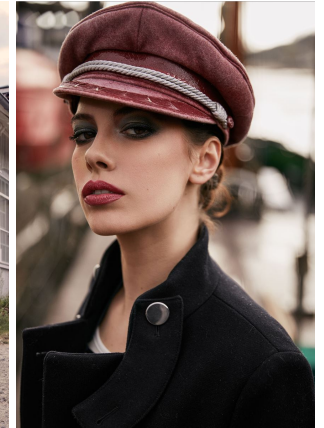

LESLIE

M4
MODELS

LESLIE

GRÖSSE **170** OBERWEITE **77**
TAILLE **58** HÜFTE **89**
SCHUHE **38** HAARE **BRAUN**
AUGEN **BRAUN**

HEIGHT **5' 7"** BUST **30"**
WAIST **23"** HIPS **35"**
SHOES **6.5** HAIR **BROWN**
EYES **BROWN**