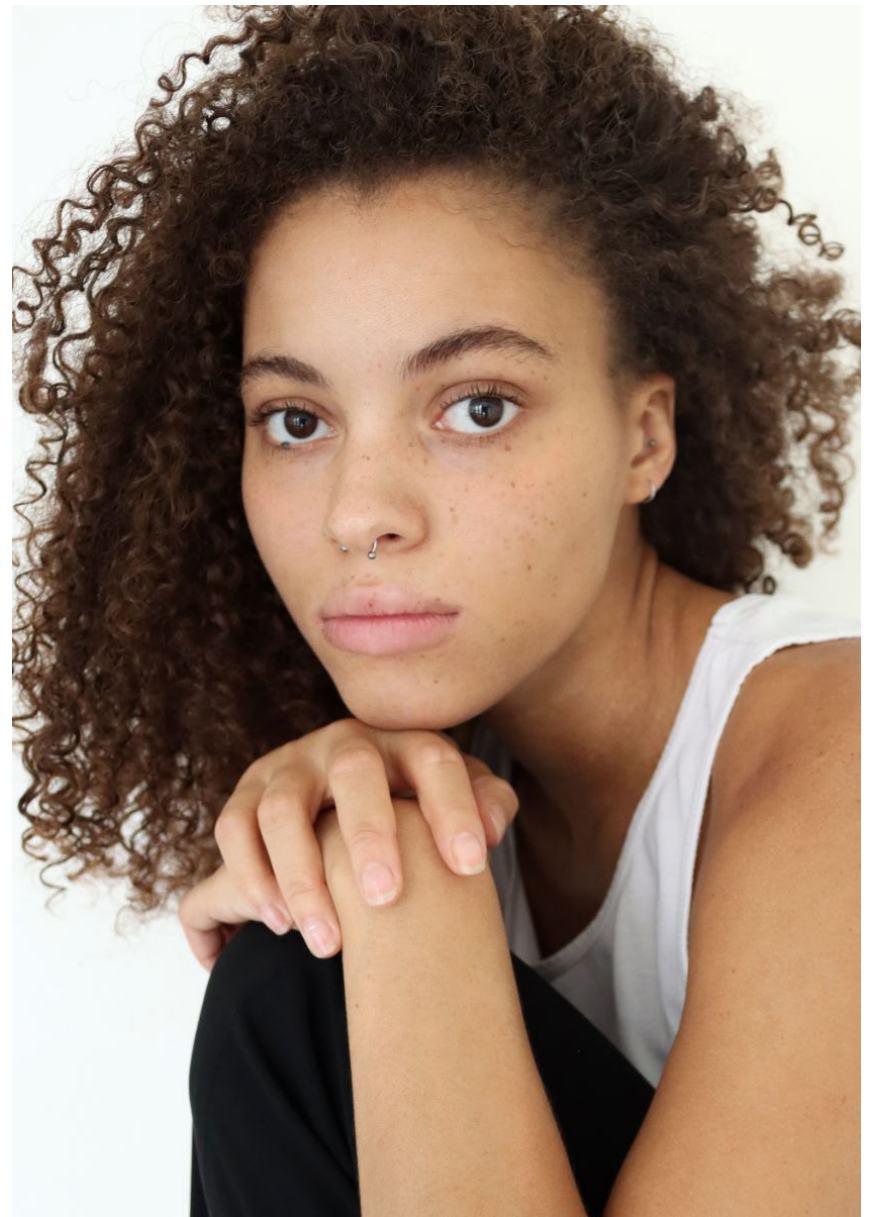

LEO AIMÉE

LEO AIMÉE

GRÖSSE **179** OBERWEITE **85**
TAILLE **60** HÜFTE **90**
SCHUHE **40** HAARE **BRAUN**
AUGEN **BRAUN**

Hamburg +49 40 413 236 - 0 Berlin +49 30 616 606 - 6
www.m4models.de

HEIGHT **5' 10.5"** BUST **33"**
WAIST **23"** HIPS **35"**
SHOES **8.5** HAIR **BROWN**
EYES **BROWN**

LEO AIMÉE

GRÖSSE **179** OBERWEITE **85**
TAILLE **60** HÜFTE **90**
SCHUHE **40** HAARE **BRAUN**
AUGEN **BRAUN**

M
MODELS

Hamburg +49 40 413 236 - 0 Berlin +49 30 616 606 - 6
www.m4models.de

HEIGHT **5' 10.5"** BUST **33"**
WAIST **23"** HIPS **35"**
SHOES **8.5** HAIR **BROWN**
EYES **BROWN**

LEO AIMÉE

GRÖSSE **179** OBERWEITE **85**
TAILLE **60** HÜFTE **90**
SCHUHE **40** HAARE **BRAUN**
AUGEN **BRAUN**

Hamburg +49 40 413 236 - 0 Berlin +49 30 616 606 - 6
www.m4models.de

HEIGHT **5' 10.5"** BUST **33"**
WAIST **23"** HIPS **35"**
SHOES **8.5** HAIR **BROWN**
EYES **BROWN**