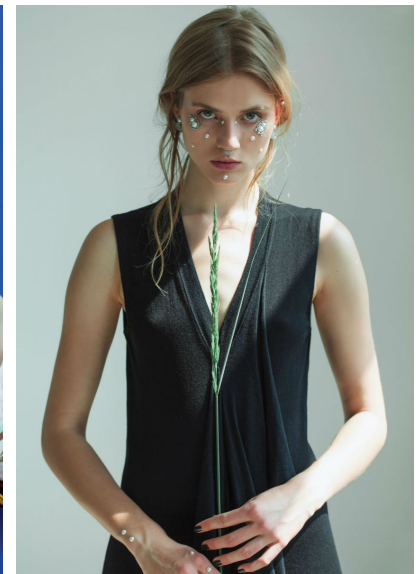

LENA PETERSEN

LENA PETERSEN

GRÖSSE 178 OBERWEITE 82  
TAILLE 66 HÜFTE 90  
SCHUHE 41 HAARE **BLOND**  
AUGEN **BLAU-GRAU**

HEIGHT 5' 10" BUST 32"  
WAIST 26" HIPS 35"  
SHOES 9.5 HAIR **BLONDE**  
EYES **BLUE-GREY**