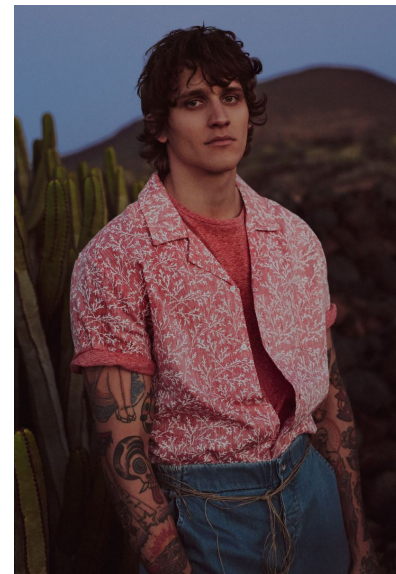

LEEBO FREEMAN

M
MODELS

LEEBO FREEMAN

GRÖSSE **185** OBERWEITE **97**
TAILLE **79** HÜFTE **96**
SCHUHE **43** HAARE **DUNKELBLOND**
AUGEN **GRÜN**

HEIGHT **6' 1"** BUST **38"**
WAIST **31"** HIPS **38"**
SHOES **9.5** HAIR **DARK BLONDE**
EYES **GREEN**