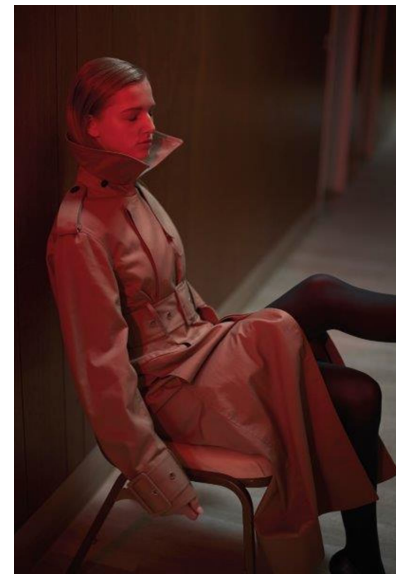

LEA-FELICE

LEA-FELICE

GRÖSSE 177 OBERWEITE 83
TAILLE 60 HÜFTE 87
SCHUHE 41 HAARE **BLOND**
AUGEN **BLAU**

HEIGHT 5' 9.5" BUST 32"
WAIST 23" HIPS 34"
SHOES 10 HAIR **BLONDE**
EYES **BLUE**

Hamburg +49 40 413 236 - 0 Berlin +49 30 616 606 - 6
www.m4models.de