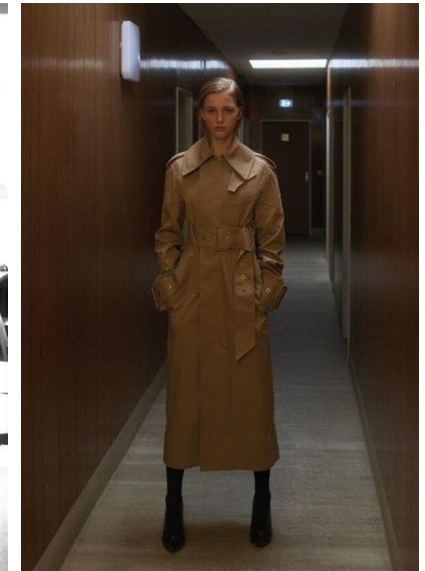

LEA-FELICE

LEA-FELICE

GRÖSSE 177 OBERWEITE 83
TAILLE 60 HÜFTE 87
SCHUHE 41 HAARE **BLOND**
AUGEN **BLAU**

HEIGHT 5' 9.5" BUST 32"
WAIST 23" HIPS 34"
SHOES 10 HAIR **BLONDE**
EYES **BLUE**

Hamburg +49 40 413 236 - 0 Berlin +49 30 616 606 - 6
www.m4models.de