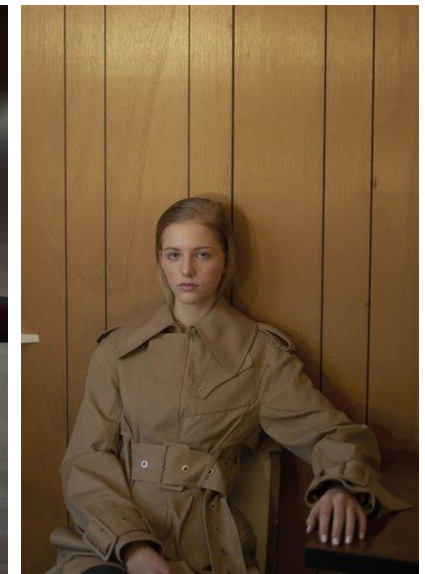

LEA-FELICE

LEA-FELICE

GRÖSSE 177 OBERWEITE 83
TAILLE 60 HÜFTE 87
SCHUHE 41 HAARE **BLOND**
AUGEN **BLAU**

HEIGHT 5' 9.5" BUST 32"
WAIST 23" HIPS 34"
SHOES 10 HAIR **BLONDE**
EYES **BLUE**

Hamburg +49 40 413 236 - 0 Berlin +49 30 616 606 - 6
www.m4models.de