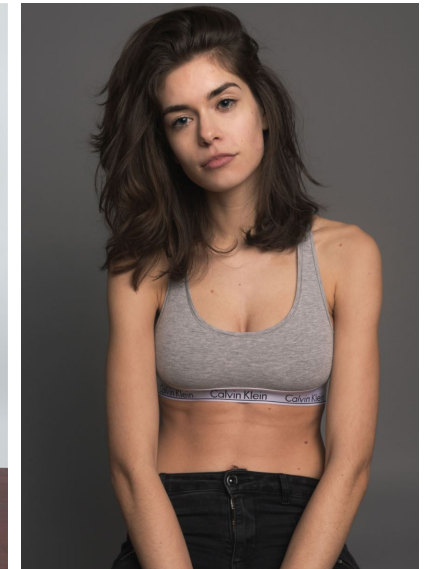

LEA

M4
MODELS

LEA

GRÖSSE **180** OBERWEITE **91**
TAILLE **63** HÜFTE **91**
SCHUHE **41** HAARE **DUNKELBRAUN**
AUGEN **BLAU**

HEIGHT **5' 11"** BUST **36"**
WAIST **24"** HIPS **36"**
SHOES **9.5** HAIR **DARK BROWN**
EYES **BLUE**