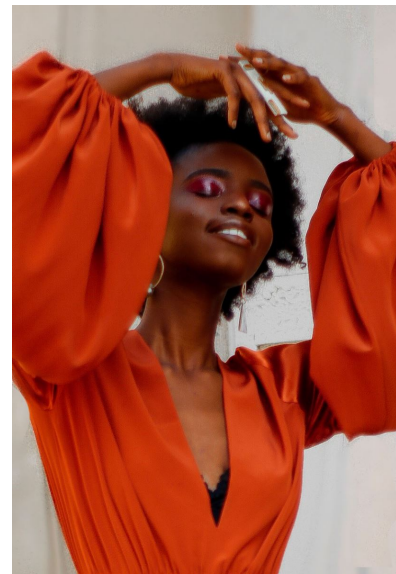

LAMICH KIRABO

M4
MODELS

LAMICH KIRABO

GRÖSSE **178** OBERWEITE **77**
TAILLE **57** HÜFTE **88**
SCHUHE **41** HAARE **SCHWARZ**
AUGEN **BRAUN**

HEIGHT **5' 10"** BUST **30"**
WAIST **22"** HIPS **35"**
SHOES **9.5** HAIR **BLACK**
EYES **BROWN**