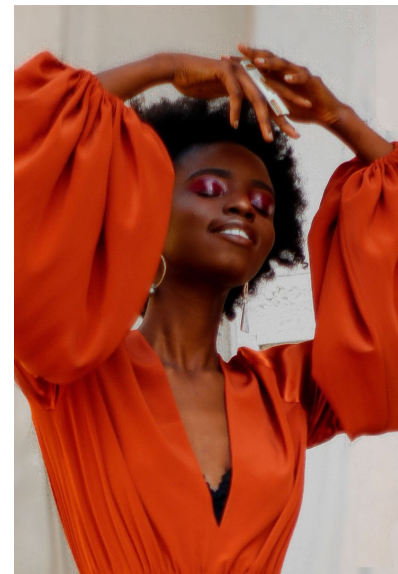

LAMIC KIRABO

LAMIC KIRABO

GRÖSSE **178** OBERWEITE **77**
TAILLE **57** HÜFTE **88**
SCHUHE **41** HAARE **SCHWARZ**
AUGEN **BRAUN**

HEIGHT **5' 10"** BUST **30"**
WAIST **22"** HIPS **35"**
SHOES **9.5** HAIR **BLACK**
EYES **BROWN**