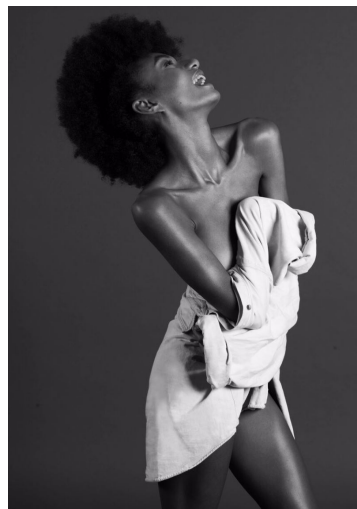

Top, Fortune
by Georgia East.

Wing dress, Fortune
by Georgia East.

Top, jacket & pants,
Fortune by Georgia East.

superior

TOP: BIRGitta BIEBEL
TOP: RENA LIZARD
SHOES: BIRGitta BIEBEL
HAIR: MICHAEL

superior

HEIGHT **5' 10"** BUST **32"**
WAIST **24"** HIPS **35"**
SHOES **8.5** HAIR **BROWN**
EYES **BROWN**

& other Stories

& other Stories

LALE

M4
MODELS

GRÖSSE **178** OBERWEITE **83**
TAILLE **62** HÜFTE **90**
SCHUHE **40** HAARE **BRAUN**
AUGEN **BRAUN**

HEIGHT **5' 10"** BUST **32"**
WAIST **24"** HIPS **35"**
SHOES **8.5** HAIR **BROWN**
EYES **BROWN**

LALE

GRÖSSE **178** OBERWEITE **83**
TAILLE **62** HÜFTE **90**
SCHUHE **40** HAARE **BRAUN**
AUGEN **BRAUN**