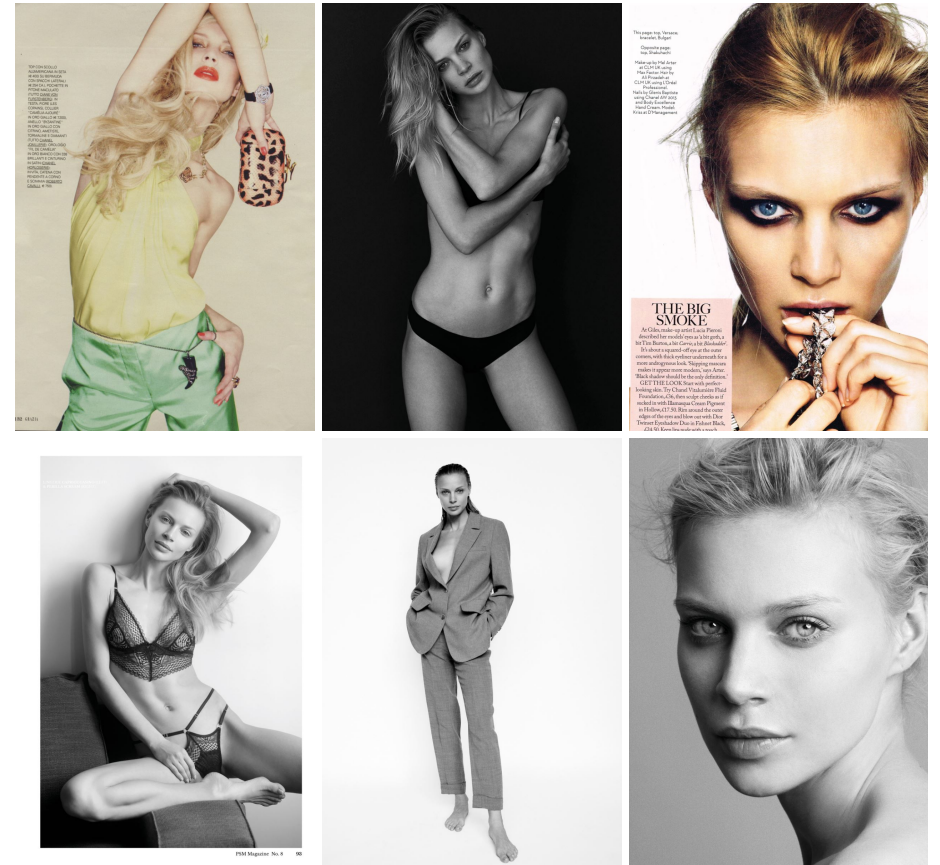

KRISS

M4
MODELS

KRISS

GRÖSSE 177 OBERWEITE 87
TAILLE 61 HÜFTE 90
SCHUHE 39 HAARE **BLOND**
AUGEN **BLAU**

HEIGHT 5' 9.5" BUST 34"
WAIST 24" HIPS 35"
SHOES 7.5 HAIR **BLONDE**
EYES **BLUE**

Hamburg +49 40 413 236 - 0 Berlin +49 30 616 606 - 6
www.m4models.de