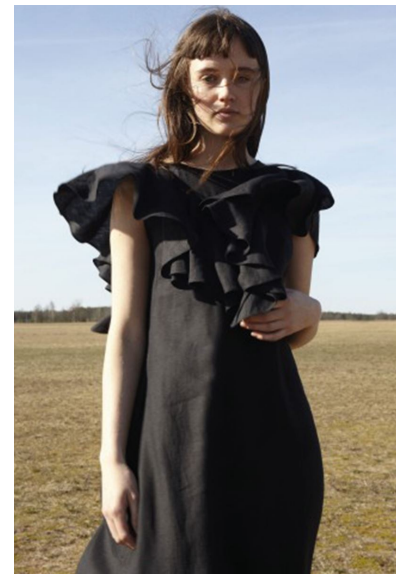

KOTRYNA LIP

KOTRYNA LIP

GRÖSSE 179 OBERWEITE 84
TAILLE 60 HÜFTE 91
SCHUHE 40 HAARE BRAUN
AUGEN BLAU

HEIGHT 5' 10.5" BUST 33"
WAIST 23" HIPS 36"
SHOES 8.5 HAIR BROWN
EYES BLUE