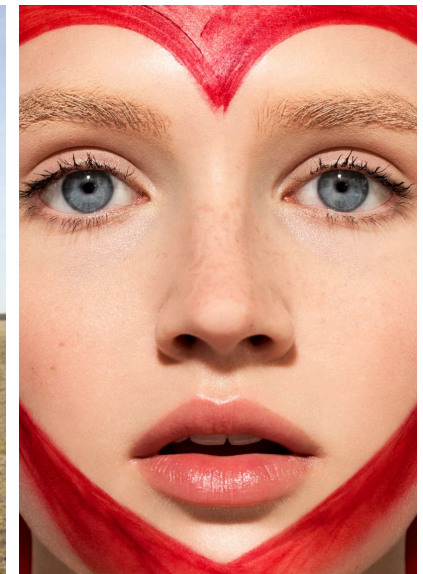

KOTRYNA LIP

KOTRYNA LIP

GRÖSSE 179 OBERWEITE 84
TAILLE 60 HÜFTE 91
SCHUHE 40 HAARE BRAUN
AUGEN BLAU

HEIGHT 5' 10.5" BUST 33"
WAIST 23" HIPS 36"
SHOES 8.5 HAIR BROWN
EYES BLUE