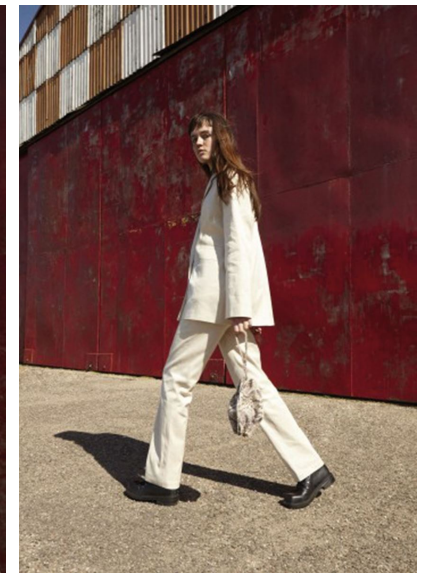

KOTRYNA LIP

KOTRYNA LIP

GRÖSSE 179 OBERWEITE 84
TAILLE 60 HÜFTE 91
SCHUHE 40 HAARE BRAUN
AUGEN BLAU

HEIGHT 5' 10.5" BUST 33"
WAIST 23" HIPS 36"
SHOES 8.5 HAIR BROWN
EYES BLUE