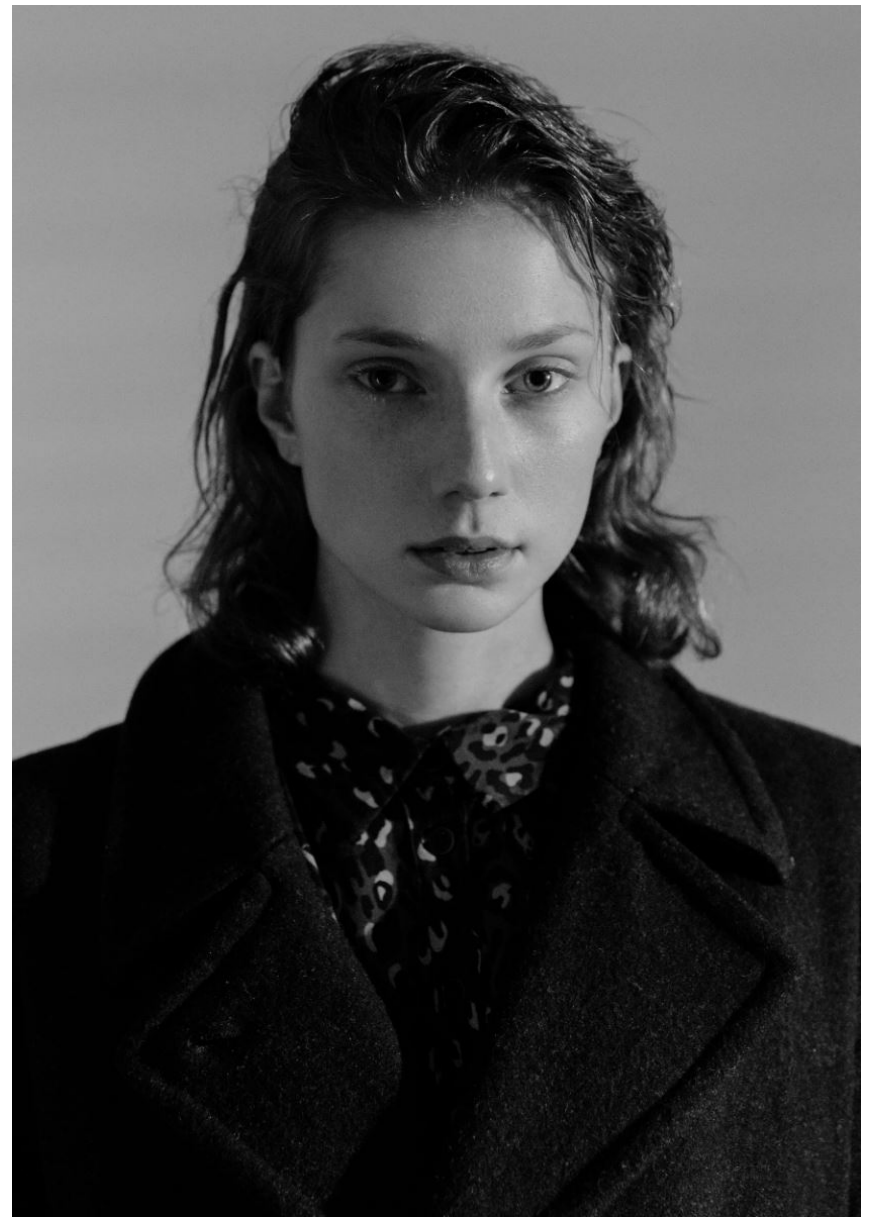

KOTRYNA B

KOTRYNA B

GRÖSSE **176** OBERWEITE **80**
TAILLE **62** HÜFTE **88**
SCHUHE **41** HAARE **ROT-BRAUN**
AUGEN **BLAU-GRÜN**

Hamburg +49 40 413 236 - 0 Berlin +49 30 616 606 - 6
www.m4models.de

HEIGHT **5' 9"** BUST **31"**
WAIST **24"** HIPS **35"**
SHOES **10** HAIR **AUBURN**
EYES **BLUE-GREEN**

KOTRYNA B

GRÖSSE **176** OBERWEITE **80**
TAILLE **62** HÜFTE **88**
SCHUHE **41** HAARE **ROT-BRAUN**
AUGEN **BLAU-GRÜN**

Hamburg +49 40 413 236 - 0 Berlin +49 30 616 606 - 6
www.m4models.de

HEIGHT **5' 9"** BUST **31"**
WAIST **24"** HIPS **35"**
SHOES **10** HAIR **AUBURN**
EYES **BLUE-GREEN**