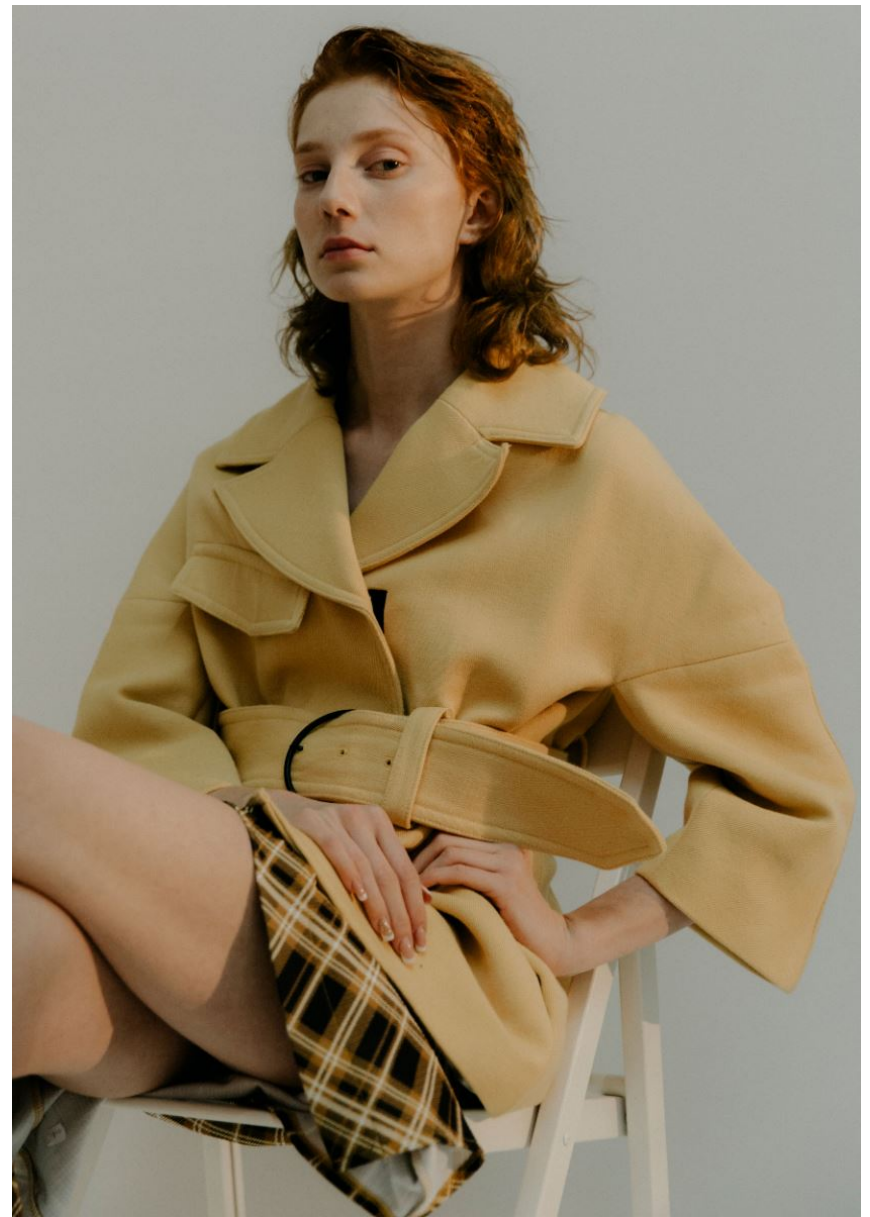

KOTRYNA B

GRÖSSE **176** OBERWEITE **80**
TAILLE **62** HÜFTE **88**
SCHUHE **41** HAARE **ROT-BRAUN**
AUGEN **BLAU-GRÜN**

Hamburg +49 40 413 236 - 0 Berlin +49 30 616 606 - 6
www.m4models.de

HEIGHT **5' 9"** BUST **31"**
WAIST **24"** HIPS **35"**
SHOES **10** HAIR **AUBURN**
EYES **BLUE-GREEN**