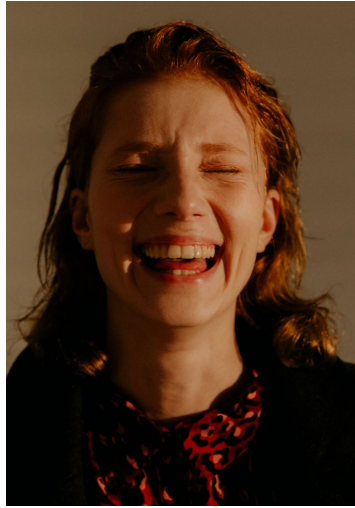

## KOTRYNA B

GRÖSSE **176** OBERWEITE **80**  
TAILLE **62** HÜFTE **88**  
SCHUHE **41** HAARE **ROT-BRAUN**  
AUGEN **BLAU-GRÜN**

**M4**  
MODELS

HEIGHT **5' 9"** BUST **31"**  
WAIST **24"** HIPS **35"**  
SHOES **10** HAIR **AUBURN**  
EYES **BLUE-GREEN**