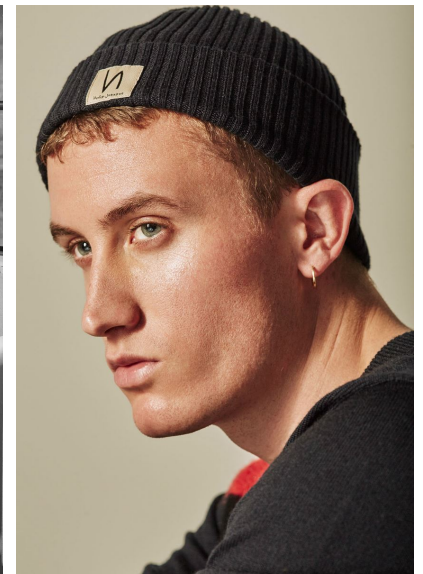

KEVIN

M
MODELS

KEVIN

GRÖSSE **187** OBERWEITE **98**
TAILLE **79** HÜFTE **93**
SCHUHE **43** HAARE **DUNKELBLOND**
AUGEN **BLAU**

HEIGHT **6' 1.5"** BUST **38"**
WAIST **31"** HIPS **36"**
SHOES **9.5** HAIR **DARK BLONDE**
EYES **BLUE**