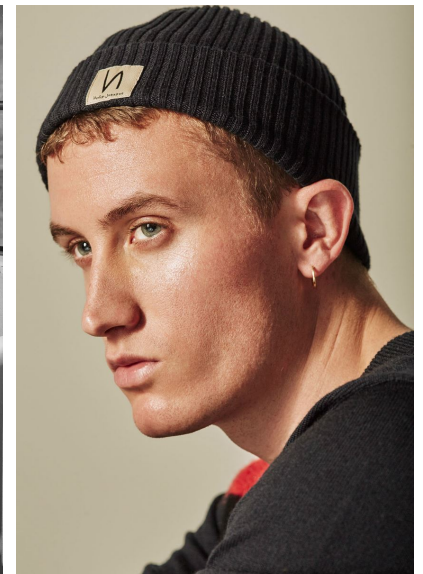

KEVIN

M
MODELS

KEVIN

GRÖSSE 187 OBERWEITE 98
TAILLE 79 HÜFTE 93
SCHUHE 43 HAARE **DUNKELBLOND**
AUGEN **BLAU**

HEIGHT 6' 1.5" BUST 38"
WAIST 31" HIPS 36"
SHOES 9.5 HAIR **DARK BLONDE**
EYES **BLUE**

Hamburg +49 40 413 236 - 0 Berlin +49 30 616 606 - 6
www.m4models.de