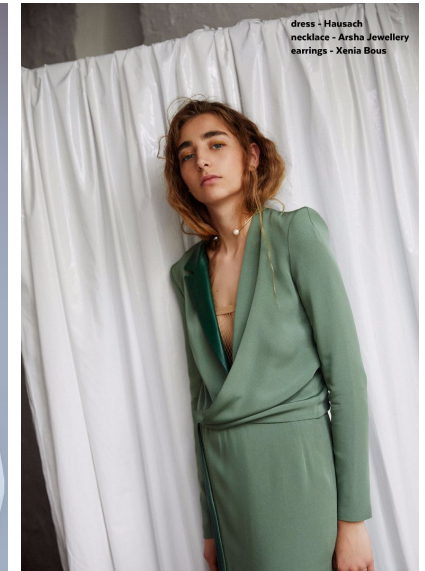

KATHARINA D.

KATHARINA D.

GRÖSSE 180 OBERWEITE 79  
TAILLE 61 HÜFTE 90  
SCHUHE 39 HAARE DUNKELBLOND  
AUGEN BLAU-GRÜN

HEIGHT 5' 11" BUST 31"  
WAIST 24" HIPS 35"  
SHOES 8 HAIR DARK BLONDE  
EYES BLUE-GREEN