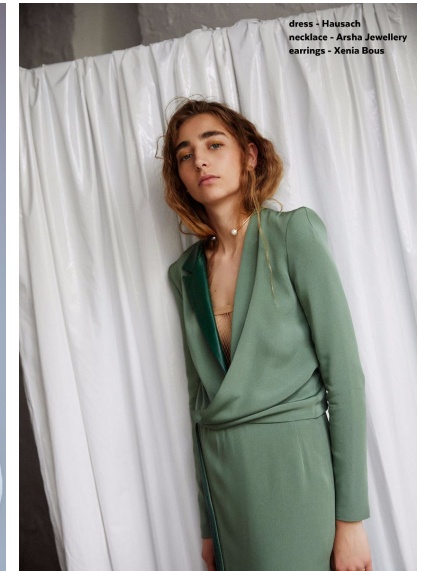

KATHARINA D.

KATHARINA D.

GRÖSSE 180 OBERWEITE 80
TAILLE 63 HÜFTE 89
SCHUHE 39 HAARE DUNKELBLOND
AUGEN BLAU-GRÜN

HEIGHT 5' 11" BUST 31"
WAIST 24" HIPS 35"
SHOES 8 HAIR DARK BLONDE
EYES BLUE-GREEN

Hamburg +49 40 413 236 - 0 Berlin +49 30 616 606 - 6
www.m4models.de