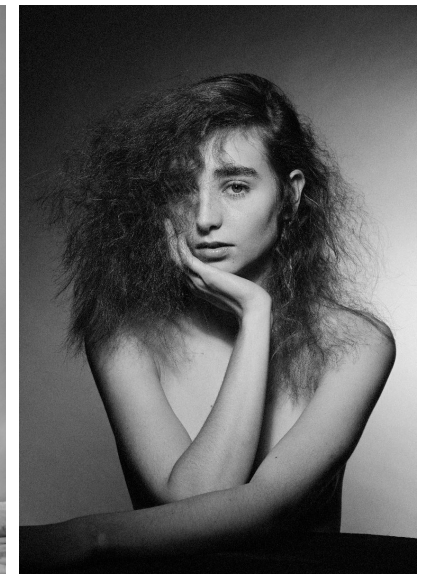

KATHARINA D.

KATHARINA D.

GRÖSSE 180 OBERWEITE 80
TAILLE 63 HÜFTE 89
SCHUHE 39 HAARE DUNKELBLOND
AUGEN BLAU-GRÜN

HEIGHT 5' 11" BUST 31"
WAIST 24" HIPS 35"
SHOES 8 HAIR DARK BLONDE
EYES BLUE-GREEN

Hamburg +49 40 413 236 - 0 Berlin +49 30 616 606 - 6
www.m4models.de