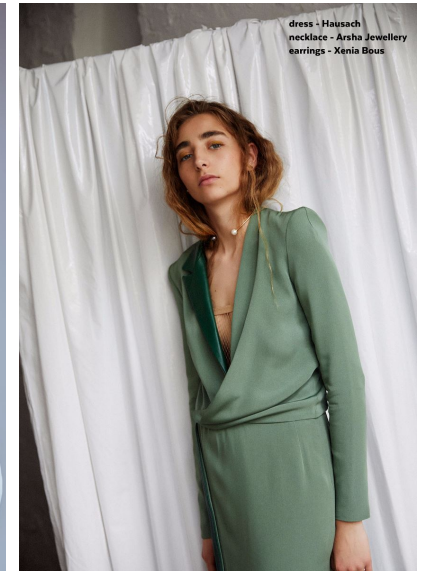

KATHARINA D.

KATHARINA D.

GRÖSSE 180 OBERWEITE 79
TAILLE 61 HÜFTE 90
SCHUHE 39 HAARE DUNKELBLOND
AUGEN BLAU-GRÜN

HEIGHT 5' 11" BUST 31"
WAIST 24" HIPS 35"
SHOES 8 HAIR DARK BLONDE
EYES BLUE-GREEN

Hamburg +49 40 413 236 - 0 Berlin +49 30 616 606 - 6
www.m4models.de