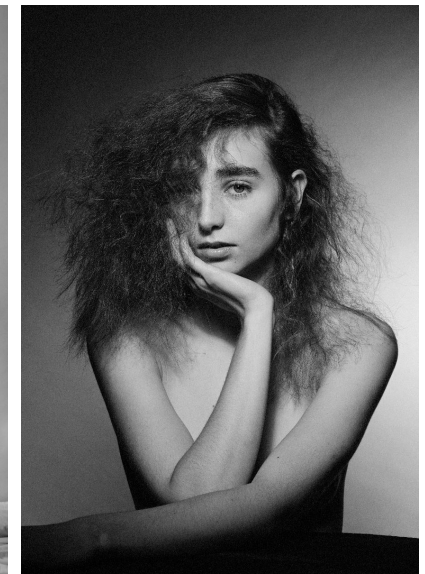

KATHARINA D.

KATHARINA D.

GRÖSSE 180 OBERWEITE 79  
TAILLE 61 HÜFTE 90  
SCHUHE 39 HAARE DUNKELBLOND  
AUGEN BLAU-GRÜN

HEIGHT 5' 11" BUST 31"  
WAIST 24" HIPS 35"  
SHOES 8 HAIR DARK BLONDE  
EYES BLUE-GREEN