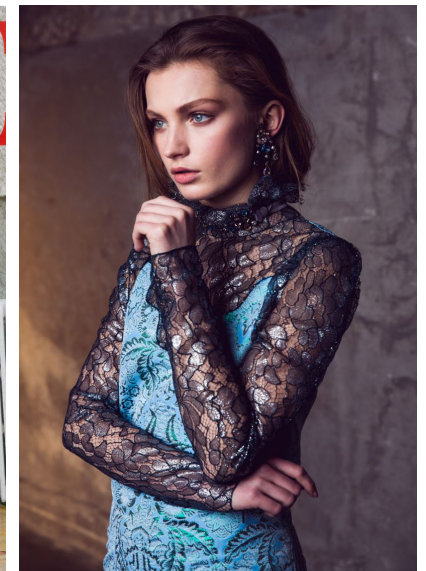

KASIA L

**M4**  
MODELS

KASIA L

GRÖSSE 177 OBERWEITE 82  
TAILLE 60 HÜFTE 90  
SCHUHE 39 HAARE DUNKELBLOND  
AUGEN BLAU-GRÜN

HEIGHT 5' 9.5" BUST 32"  
WAIST 23" HIPS 35"  
SHOES 8 HAIR DARK BLONDE  
EYES BLUE-GREEN