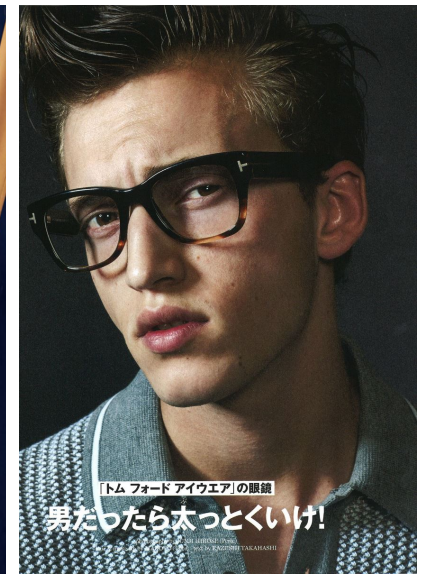

KARL

**M4**  
MODELS

KARL

GRÖSSE 189 OBERWEITE 94  
TAILLE 75 HÜFTE 94  
SCHUHE 43 HAARE BRAUN  
AUGEN BRAUN

HEIGHT 6' 2" BUST 37"  
WAIST 29" HIPS 37"  
SHOES 10 HAIR BROWN  
EYES BROWN

Hamburg +49 40 413 236 - 0 Berlin +49 30 616 606 - 6  
[www.m4models.de](http://www.m4models.de)