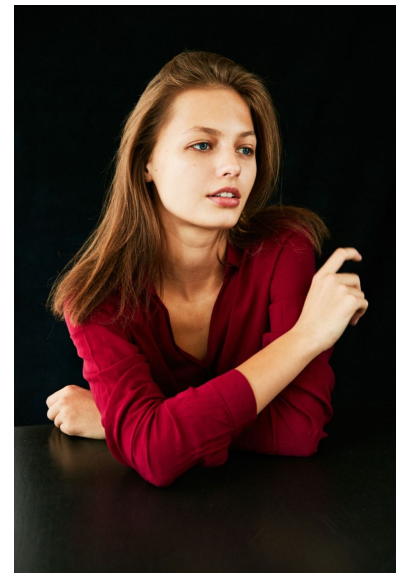

KAMILE K

KAMILE K

GRÖSSE 177 OBERWEITE 88  
TAILLE 62 HÜFTE 91  
SCHUHE 39 HAARE BRAUN  
AUGEN BLAU

HEIGHT 5' 9.5" BUST 35"  
WAIST 24" HIPS 36"  
SHOES 8 HAIR BROWN  
EYES BLUE

Hamburg +49 40 413 236 - 0 Berlin +49 30 616 606 - 6  
[www.m4models.de](http://www.m4models.de)