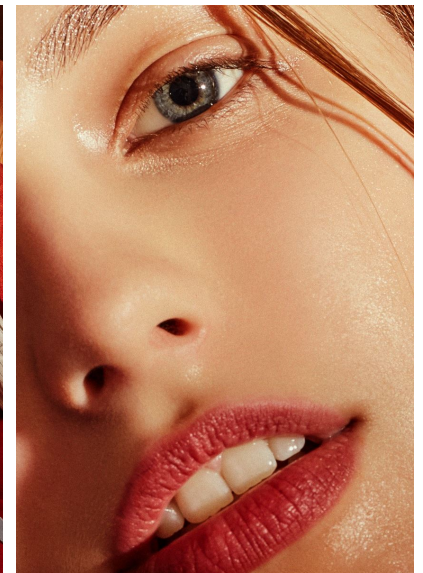

KAMILE K

KAMILE K

GRÖSSE 177 OBERWEITE 88  
TAILLE 62 HÜFTE 91  
SCHUHE 39 HAARE BRAUN  
AUGEN BLAU

HEIGHT 5' 9.5" BUST 35"  
WAIST 24" HIPS 36"  
SHOES 8 HAIR BROWN  
EYES BLUE

Hamburg +49 40 413 236 - 0 Berlin +49 30 616 606 - 6  
[www.m4models.de](http://www.m4models.de)