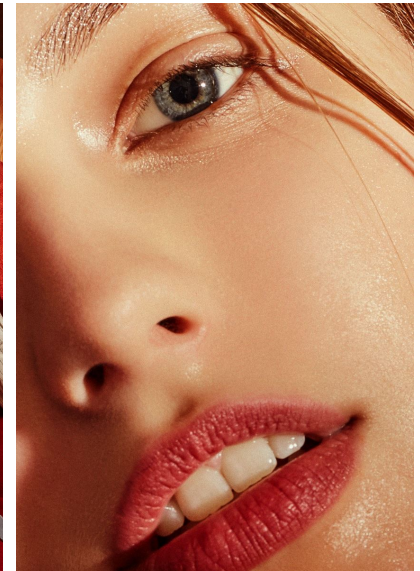

KAMILE K

KAMILE K

GRÖSSE 177 OBERWEITE 88
TAILLE 62 HÜFTE 91
SCHUHE 39 HAARE BRAUN
AUGEN BLAU

HEIGHT 5' 9.5" BUST 35"
WAIST 24" HIPS 36"
SHOES 8 HAIR BROWN
EYES BLUE

Hamburg +49 40 413 236 - 0 Berlin +49 30 616 606 - 6
www.m4models.de