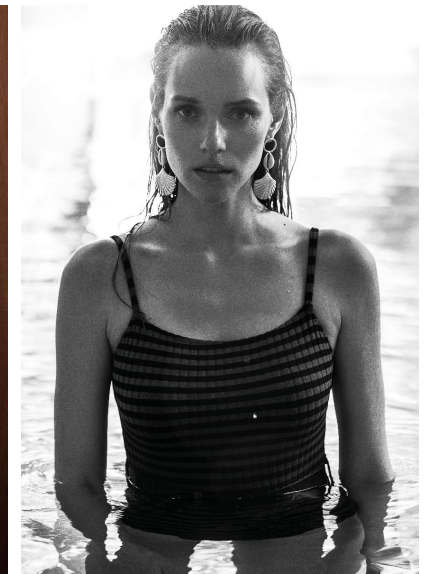

JUSTINA PAT

JUSTINA PAT

GRÖSSE 175 OBERWEITE 82
TAILLE 62 HÜFTE 91
SCHUHE 38 HAARE DUNKELBLOND
AUGEN GRÜN

HEIGHT 5' 9" BUST 32"
WAIST 24" HIPS 36"
SHOES 6.5 HAIR DARK BLONDE
EYES GREEN

Hamburg +49 40 413 236 - 0 Berlin +49 30 616 606 - 6
www.m4models.de