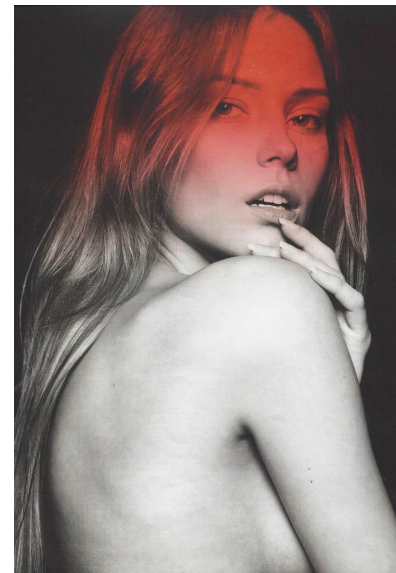

JUSTINA PAT

JUSTINA PAT

GRÖSSE 175 OBERWEITE 82
TAILLE 62 HÜFTE 91
SCHUHE 38 HAARE DUNKELBLOND
AUGEN GRÜN

HEIGHT 5' 9" BUST 32"
WAIST 24" HIPS 36"
SHOES 6.5 HAIR DARK BLONDE
EYES GREEN

Hamburg +49 40 413 236 - 0 Berlin +49 30 616 606 - 6
www.m4models.de