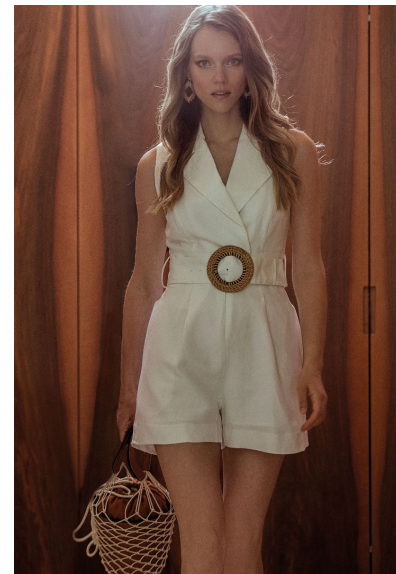

JUSTINA PAT

JUSTINA PAT

GRÖSSE 175 OBERWEITE 82
TAILLE 62 HÜFTE 91
SCHUHE 38 HAARE DUNKELBLOND
AUGEN GRÜN

HEIGHT 5' 9" BUST 32"
WAIST 24" HIPS 36"
SHOES 6.5 HAIR DARK BLONDE
EYES GREEN

Hamburg +49 40 413 236 - 0 Berlin +49 30 616 606 - 6
www.m4models.de