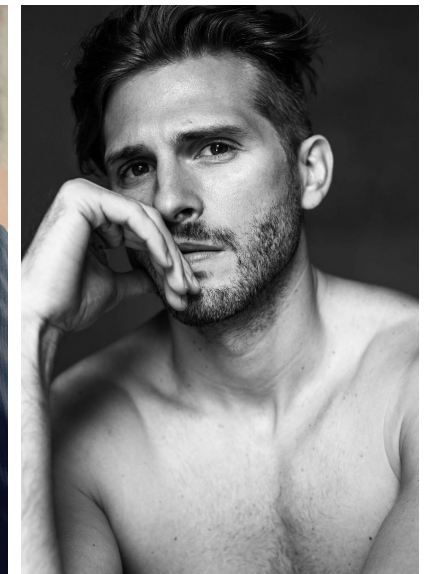

JUAN BARBARICH

JUAN BARBARICH

GRÖSSE 186 OBERWEITE 94
TAILLE 75 HÜFTE 100
SCHUHE 43 HAARE HELLBRAUN
AUGEN BRAUN

HEIGHT 6' 1" BUST 37"
WAIST 29" HIPS 39"
SHOES 10 HAIR LIGHT BROWN
EYES BROWN

Hamburg +49 40 413 236 - 0 Berlin +49 30 616 606 - 6
www.m4models.de