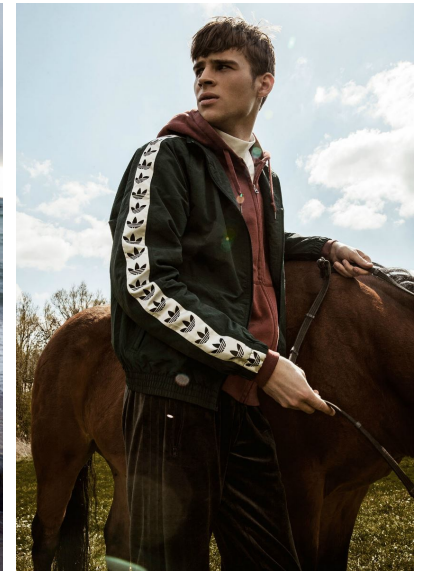

JOSS JOEL

JOSS JOEL

GRÖSSE **189** OBERWEITE **89**
TAILLE **69** HÜFTE **94**
SCHUHE **43** HAARE **DUNKELBLOND**
AUGEN **BLAU-GRÜN**

HEIGHT **6' 2"** BUST **35"**
WAIST **27"** HIPS **37"**
SHOES **10** HAIR **DARK BLONDE**
EYES **BLUE-GREEN**