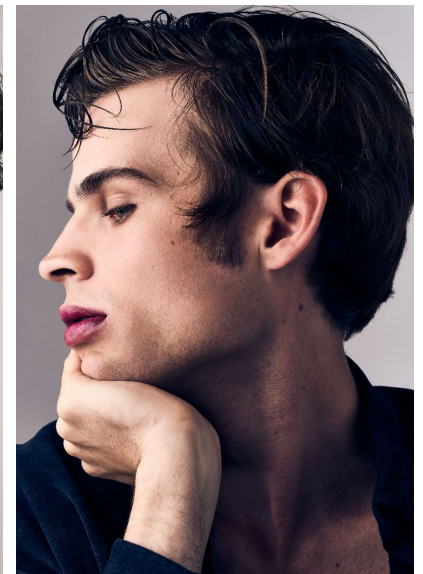

JOSS JOEL

JOSS JOEL

GRÖSSE **189** OBERWEITE **89**
TAILLE **69** HÜFTE **94**
SCHUHE **43** HAARE **DUNKELBLOND**
AUGEN **BLAU-GRÜN**

HEIGHT **6' 2"** BUST **35"**
WAIST **27"** HIPS **37"**
SHOES **10** HAIR **DARK BLONDE**
EYES **BLUE-GREEN**