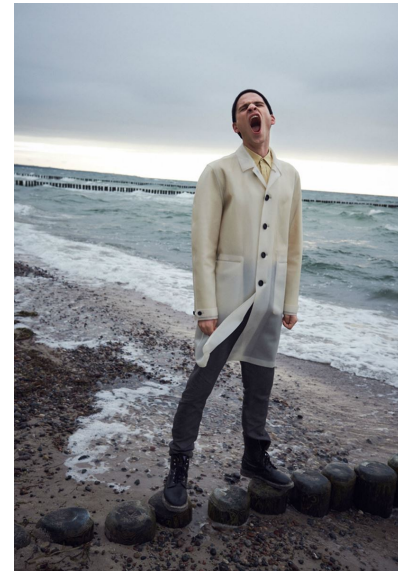

JOSS JOEL

JOSS JOEL

GRÖSSE **189** OBERWEITE **89**
TAILLE **69** HÜFTE **94**
SCHUHE **43** HAARE **DUNKELBLOND**
AUGEN **BLAU-GRÜN**

HEIGHT **6' 2"** BUST **35"**
WAIST **27"** HIPS **37"**
SHOES **10** HAIR **DARK BLONDE**
EYES **BLUE-GREEN**