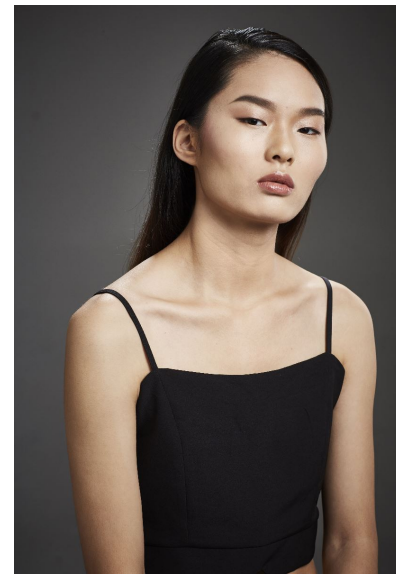

JINFENG LIU

JINFENG LIU

GRÖSSE 179 OBERWEITE 80
TAILLE 60 HÜFTE 90
SCHUHE 40 HAARE **SCHWARZ**
AUGEN **BRAUN**

HEIGHT 5' 10.5" BUST 31"
WAIST 23" HIPS 35"
SHOES 8.5 HAIR **BLACK**
EYES **BROWN**

Hamburg +49 40 413 236 - 0 Berlin +49 30 616 606 - 6
www.m4models.de