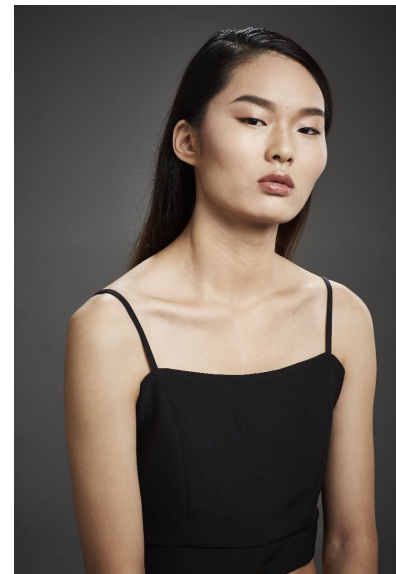

JINFENG LIU

JINFENG LIU

GRÖSSE 179 OBERWEITE 80
TAILLE 60 HÜFTE 90
SCHUHE 40 HAARE SCHWARZ
AUGEN BRAUN

HEIGHT 5' 10.5" BUST 31"
WAIST 23" HIPS 35"
SHOES 8.5 HAIR BLACK
EYES BROWN

Hamburg +49 40 413 236 - 0 Berlin +49 30 616 606 - 6
www.m4models.de