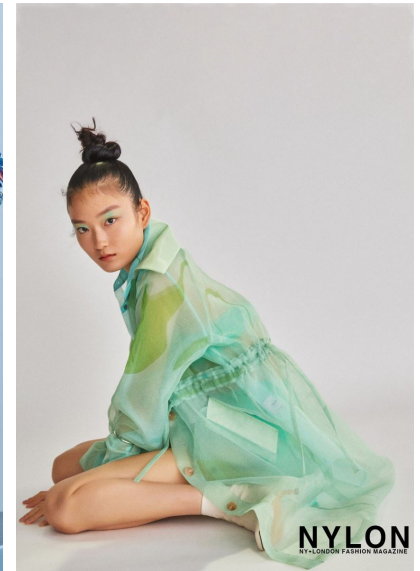

JIHYUN PARK

JIHYUN PARK

GRÖSSE 177 OBERWEITE 82
TAILLE 59 HÜFTE 89
SCHUHE HAARE **SCHWARZ**
AUGEN **BRAUN**

HEIGHT 5' 9.5" BUST 32"
WAIST 23" HIPS 35"
HAIR **BLACK**
EYES **BROWN**

Hamburg +49 40 413 236 - 0 Berlin +49 30 616 606 - 6
www.m4models.de