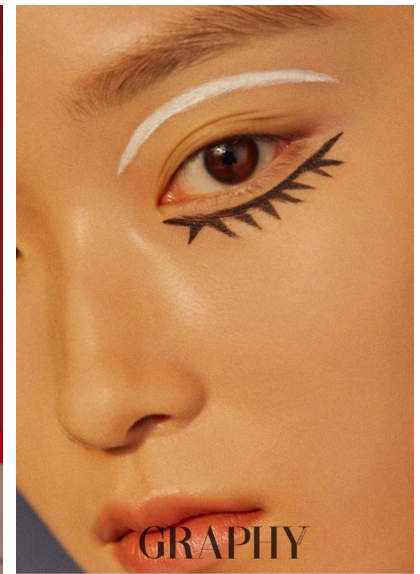

JIHYUN PARK

JIHYUN PARK

GRÖSSE 177 OBERWEITE 82
TAILLE 59 HÜFTE 89
SCHUHE HAARE **SCHWARZ**
AUGEN **BRAUN**

HEIGHT 5' 9.5" BUST 32"
WAIST 23" HIPS 35"
HAIR **BLACK**
EYES **BROWN**

Hamburg +49 40 413 236 - 0 Berlin +49 30 616 606 - 6
www.m4models.de