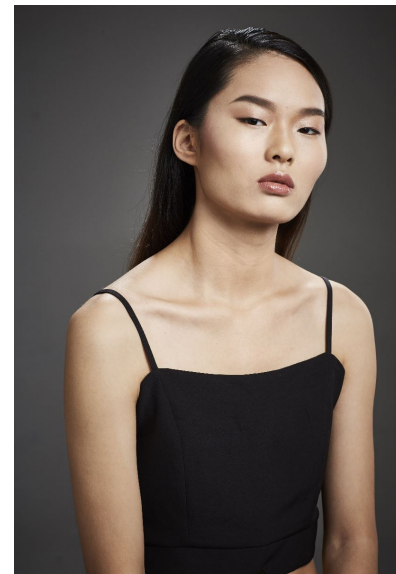

JESSE LIU

JESSE LIU

GRÖSSE **178** OBERWEITE **79**
TAILLE **60** HÜFTE **87**
SCHUHE **40** HAARE **SCHWARZ**
AUGEN **BRAUN**

HEIGHT **5' 10"** BUST **31"**
WAIST **23"** HIPS **34"**
SHOES **8.5** HAIR **BLACK**
EYES **BROWN**