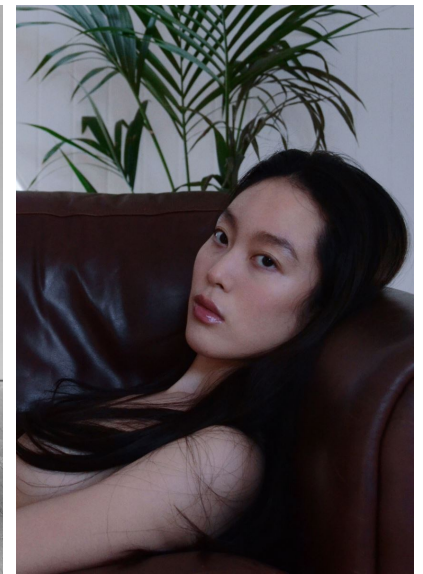

JENNY Z

M
MODELS

JENNY Z

GRÖSSE 179 OBERWEITE 83
TAILLE 64 HÜFTE 91
SCHUHE 39 HAARE **DUNKELBRAUN**
AUGEN **BRAUN**

HEIGHT 5' 10.5" BUST 32"
WAIST 25" HIPS 36"
SHOES 7.5 HAIR **DARK BROWN**
EYES **BROWN**