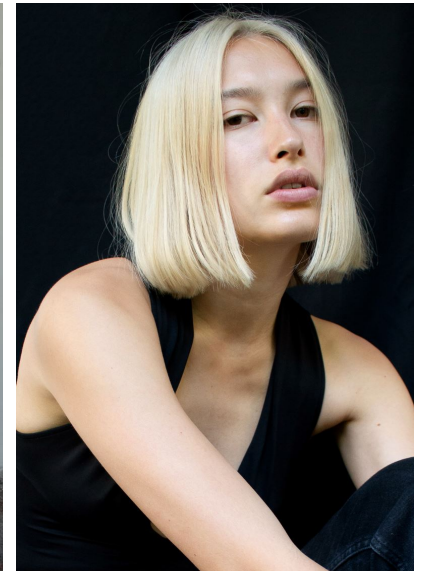

JENNIFER

JENNIFER

GRÖSSE 177 OBERWEITE 83
TAILLE 69 HÜFTE 95
SCHUHE 40 HAARE HELLBRAUN
AUGEN BRAUN

HEIGHT 5' 9.5" BUST 32"
WAIST 27" HIPS 38"
SHOES 9 HAIR LIGHT BROWN
EYES BROWN

Hamburg +49 40 413 236 - 0 Berlin +49 30 616 606 - 6
www.m4models.de