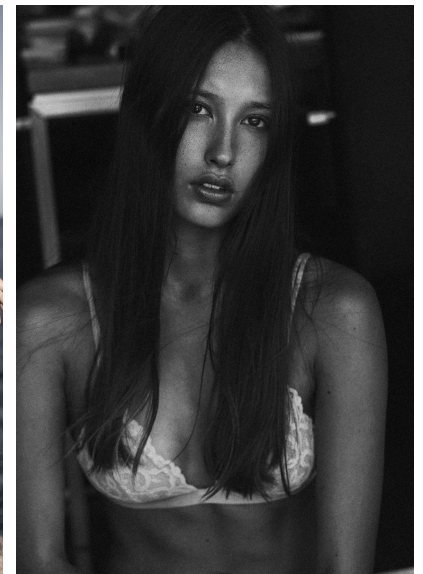

JENNIFER

JENNIFER

GRÖSSE 176 OBERWEITE 80  
TAILLE 65 HÜFTE 90  
SCHUHE 40 HAARE HELLBRAUN  
AUGEN BRAUN

HEIGHT 5' 9" BUST 31"  
WAIST 25" HIPS 35"  
SHOES 9 HAIR LIGHT BROWN  
EYES BROWN

Hamburg +49 40 413 236 - 0 Berlin +49 30 616 606 - 6  
[www.m4models.de](http://www.m4models.de)