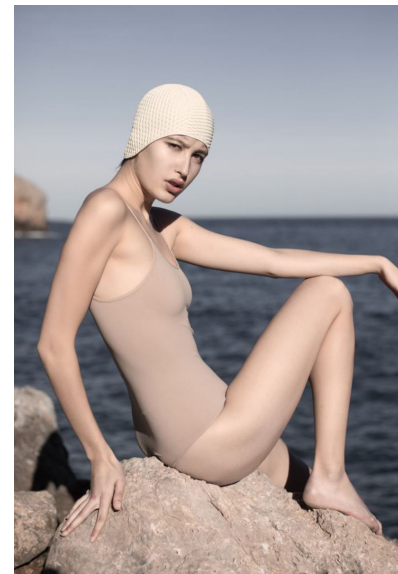

JENNIFER

JENNIFER

GRÖSSE 176 OBERWEITE 80  
TAILLE 65 HÜFTE 90  
SCHUHE 40 HAARE HELLBRAUN  
AUGEN BRAUN

HEIGHT 5' 9" BUST 31"  
WAIST 25" HIPS 35"  
SHOES 9 HAIR LIGHT BROWN  
EYES BROWN

Hamburg +49 40 413 236 - 0 Berlin +49 30 616 606 - 6  
[www.m4models.de](http://www.m4models.de)