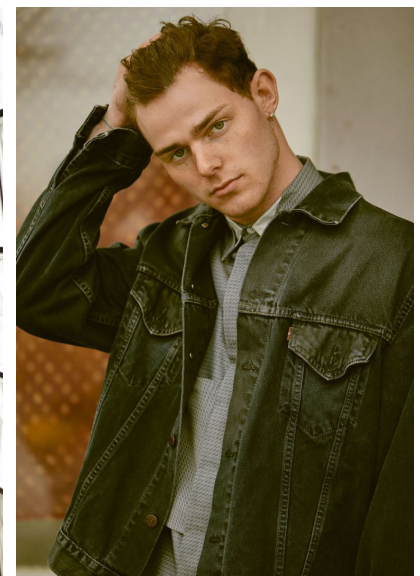

JAKOB LANDWEHR

JAKOB LANDWEHR

GRÖSSE **189** OBERWEITE **91**
TAILLE **78** HÜFTE **94**
SCHUHE **44** HAARE **BRAUN**
AUGEN **GRAU-GRÜN**

HEIGHT **6' 2"** BUST **36"**
WAIST **30"** HIPS **37"**
SHOES **11** HAIR **BROWN**
EYES **GREY-GREEN**