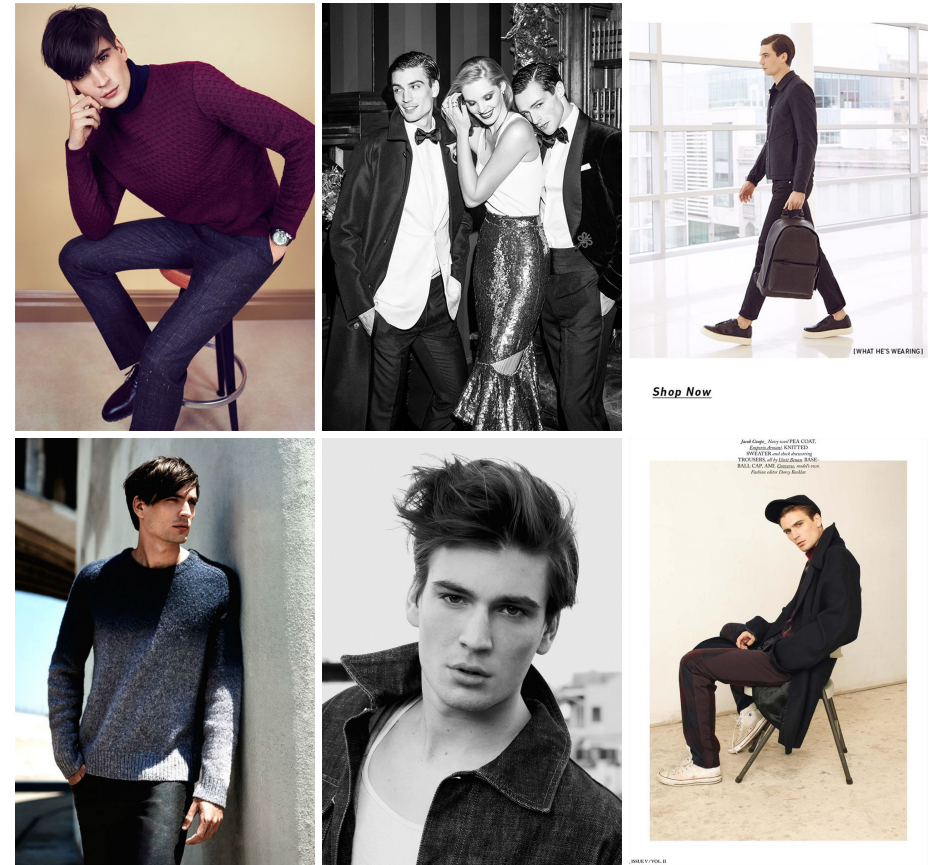

JACOB RILEY

JACOB RILEY

GRÖSSE 188 OBERWEITE 91
TAILLE 76 HÜFTE 96
SCHUHE 45 HAARE **BRAUN**
AUGEN **BRAUN**

HEIGHT 6' 2" BUST 36"
WAIST 30" HIPS 38"
SHOES 11.5 HAIR **BROWN**
EYES **BROWN**

Hamburg +49 40 413 236 - 0 Berlin +49 30 616 606 - 6
www.m4models.de