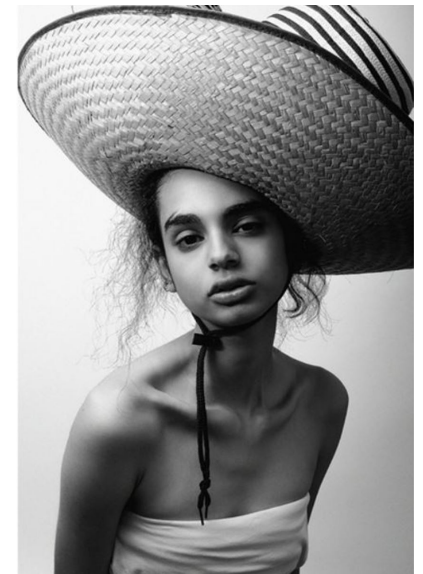

ISIS

M4
MODELS

ISIS

GRÖSSE 179 OBERWEITE 82
TAILLE 61 HÜFTE 92
SCHUHE 40 HAARE **BRAUN**
AUGEN **BRAUN**

HEIGHT 5' 10.5" BUST 32"
WAIST 24" HIPS 36"
SHOES 9 HAIR **BROWN**
EYES **BROWN**

Hamburg +49 40 413 236 - 0 Berlin +49 30 616 606 - 6
www.m4models.de