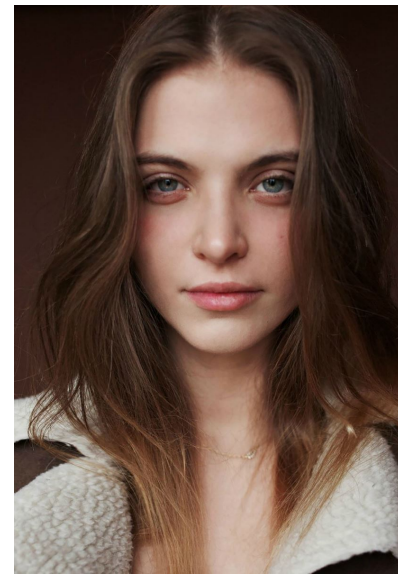

ISA HAMUDA

ISA HAMUDA

GRÖSSE 179 OBERWEITE 84
TAILLE 62 HÜFTE 90
SCHUHE 39 HAARE **BLOND**
AUGEN **BLAU**

HEIGHT 5' 10.5" BUST 33"
WAIST 24" HIPS 35"
SHOES 8 HAIR **BLONDE**
EYES **BLUE**

Hamburg +49 40 413 236 - 0 Berlin +49 30 616 606 - 6
www.m4models.de