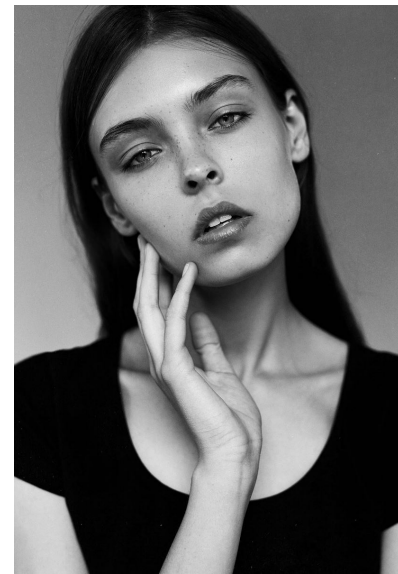

IRINA

M
MODELS

IRINA

GRÖSSE **179** OBERWEITE **82**
TAILLE **62** HÜFTE **90**
SCHUHE **38** HAARE **BRAUN**
AUGEN **BLAU**

HEIGHT **5' 10.5"** BUST **32"**
WAIST **24"** HIPS **35"**
SHOES **6.5** HAIR **BROWN**
EYES **BLUE**