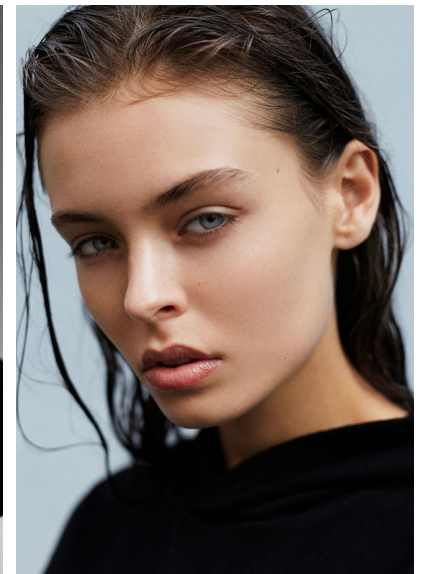

IRINA

M
MODELS

IRINA

GRÖSSE **179** OBERWEITE **82**
TAILLE **62** HÜFTE **90**
SCHUHE **38** HAARE **BRAUN**
AUGEN **BLAU**

HEIGHT **5' 10.5"** BUST **32"**
WAIST **24"** HIPS **35"**
SHOES **6.5** HAIR **BROWN**
EYES **BLUE**