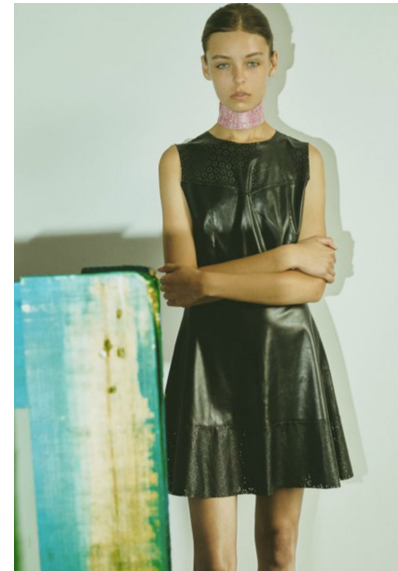

IRINA

M
MODELS

IRINA

GRÖSSE **179** OBERWEITE **82**
TAILLE **62** HÜFTE **90**
SCHUHE **38** HAARE **BRAUN**
AUGEN **BLAU**

HEIGHT **5' 10.5"** BUST **32"**
WAIST **24"** HIPS **35"**
SHOES **6.5** HAIR **BROWN**
EYES **BLUE**