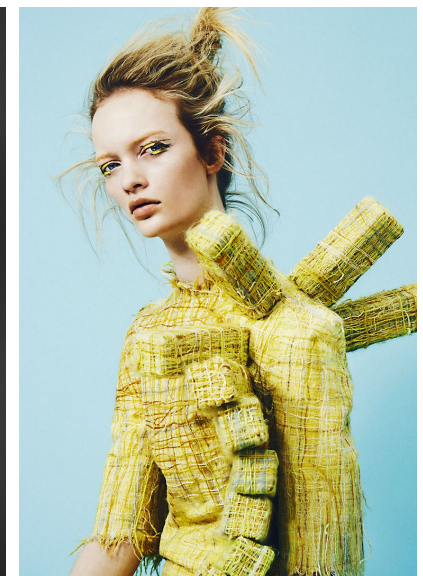

IDA DYBERG

IDA DYBERG

GRÖSSE 179 OBERWEITE 79  
TAILLE 59 HÜFTE 89  
SCHUHE 39 HAARE **BLOND**  
AUGEN **BLAU**

HEIGHT 5' 10.5" BUST 31"  
WAIST 23" HIPS 35"  
SHOES 7.5 HAIR **BLONDE**  
EYES **BLUE**

Hamburg +49 40 413 236 - 0 Berlin +49 30 616 606 - 6  
[www.m4models.de](http://www.m4models.de)