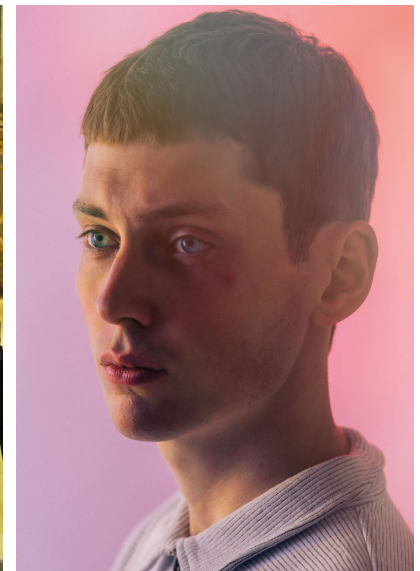

HUBERT RAMSEL

HUBERT RAMSEL

GRÖSSE **189** OBERWEITE **96**
TAILLE **74** HÜFTE **96**
SCHUHE **45** HAARE **BRAUN**
AUGEN **BLAU**

HEIGHT **6' 2"** BUST **38"**
WAIST **29"** HIPS **38"**
SHOES **12** HAIR **BROWN**
EYES **BLUE**