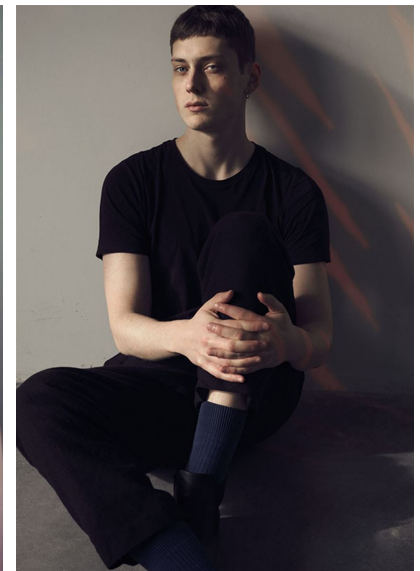

HUBERT RAMSEL

HUBERT RAMSEL

GRÖSSE **189** OBERWEITE **96**
TAILLE **74** HÜFTE **96**
SCHUHE **45** HAARE **BRAUN**
AUGEN **BLAU**

HEIGHT **6' 2"** BUST **38"**
WAIST **29"** HIPS **38"**
SHOES **12** HAIR **BROWN**
EYES **BLUE**