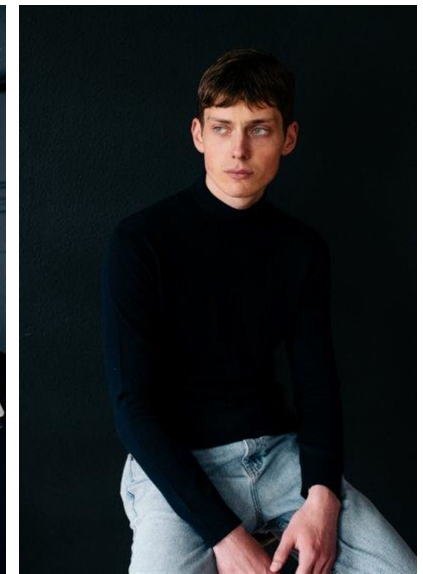

HUBERT RAMSEL

HUBERT RAMSEL

GRÖSSE **189** OBERWEITE **96**
TAILLE **74** HÜFTE **96**
SCHUHE **45** HAARE **BRAUN**
AUGEN **BLAU**

HEIGHT **6' 2"** BUST **38"**
WAIST **29"** HIPS **38"**
SHOES **12** HAIR **BROWN**
EYES **BLUE**