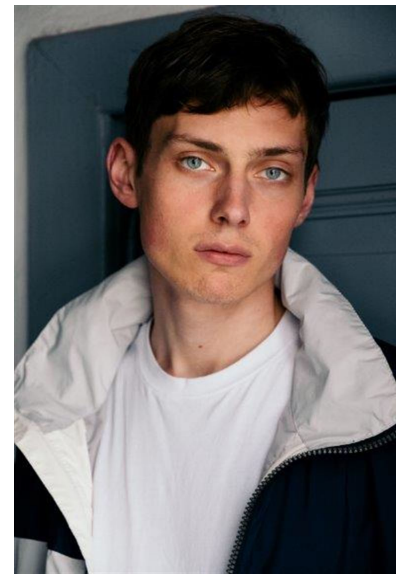

HUBERT RAMSEL

HUBERT RAMSEL

GRÖSSE **189** OBERWEITE **96**
TAILLE **74** HÜFTE **96**
SCHUHE **45** HAARE **BRAUN**
AUGEN **BLAU**

HEIGHT **6' 2"** BUST **38"**
WAIST **29"** HIPS **38"**
SHOES **12** HAIR **BROWN**
EYES **BLUE**