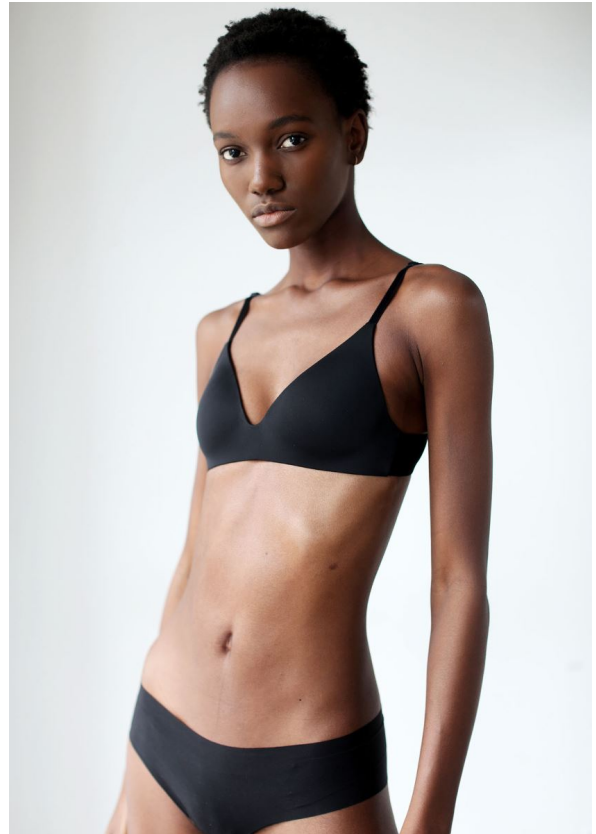

HERIETH PAUL

GRÖSSE **180** OBERWEITE **80**
TAILLE **58** HÜFTE **88**
SCHUHE **39** HAARE **SCHWARZ**
AUGEN **BRAUN**

M4
MODELS

HEIGHT **5' 11"** BUST **31"**
WAIST **23"** HIPS **35"**
SHOES **7.5** HAIR **BLACK**
EYES **BROWN**