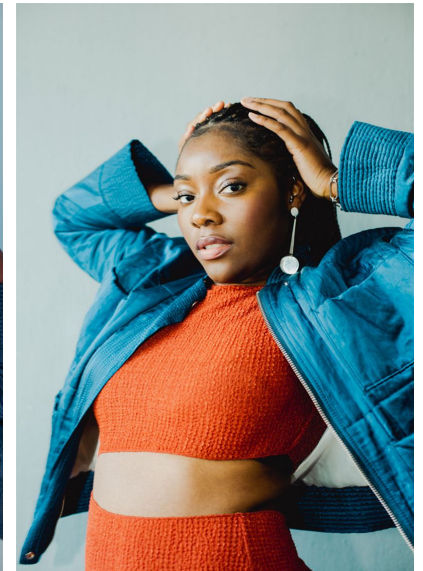

GWEN NOELLE

GWEN NOELLE

GRÖSSE 174 OBERWEITE 90  
TAILLE 75 HÜFTE 105  
SCHUHE 40 HAARE SCHWARZ  
AUGEN SCHWARZ

HEIGHT 5' 8.5" BUST 35"  
WAIST 29" HIPS 41"  
SHOES 8.5 HAIR BLACK  
EYES BLACK

Hamburg +49 40 413 236 - 0 Berlin +49 30 616 606 - 6  
[www.m4models.de](http://www.m4models.de)