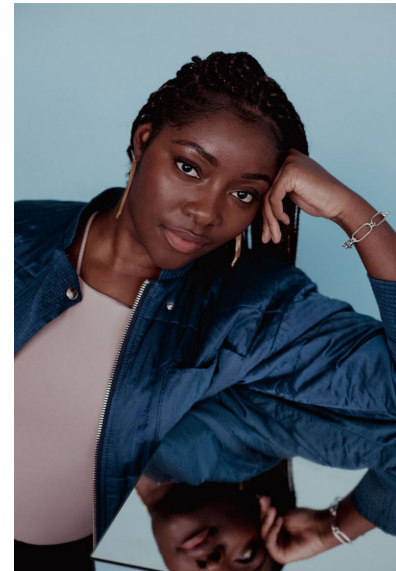

GWEN NOELLE

GWEN NOELLE

GRÖSSE 174 OBERWEITE 90  
TAILLE 75 HÜFTE 105  
SCHUHE 40 HAARE SCHWARZ  
AUGEN SCHWARZ

HEIGHT 5' 8.5" BUST 35"  
WAIST 29" HIPS 41"  
SHOES 8.5 HAIR BLACK  
EYES BLACK

Hamburg +49 40 413 236 - 0 Berlin +49 30 616 606 - 6  
[www.m4models.de](http://www.m4models.de)