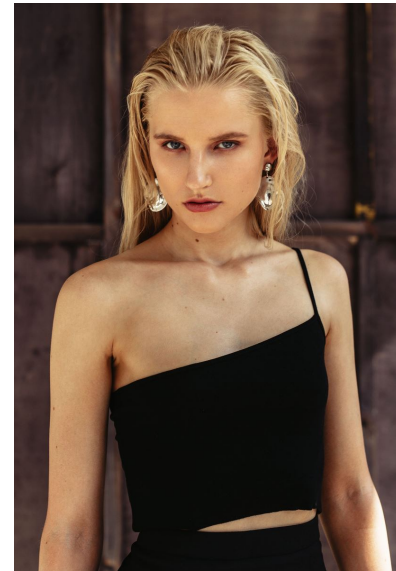

GINTARE IVOSKAITE

GINTARE IVOSKAITE

GRÖSSE **178** OBERWEITE **82**
TAILLE **58** HÜFTE **89**
SCHUHE **39** HAARE **BLOND**
AUGEN **BLAU**

HEIGHT **5' 10"** BUST **32"**
WAIST **23"** HIPS **35"**
SHOES **7.5** HAIR **BLONDE**
EYES **BLUE**