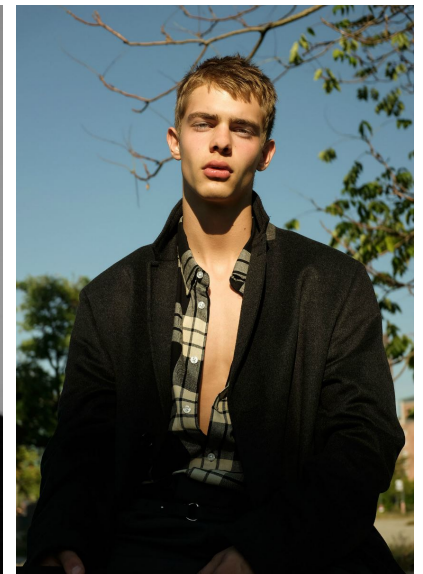

FRIEDRICH

**M4**  
MODELS

BOTTEGA VENETA

FRIEDRICH

GRÖSSE **187** OBERWEITE **91**  
TAILLE **75** HÜFTE **91**  
SCHUHE **44** HAARE **BLOND**  
AUGEN **BLAU-GRÜN**

HEIGHT **6' 1.5"** BUST **36"**  
WAIST **29"** HIPS **36"**  
SHOES **10.5** HAIR **BLONDE**  
EYES **BLUE-GREEN**