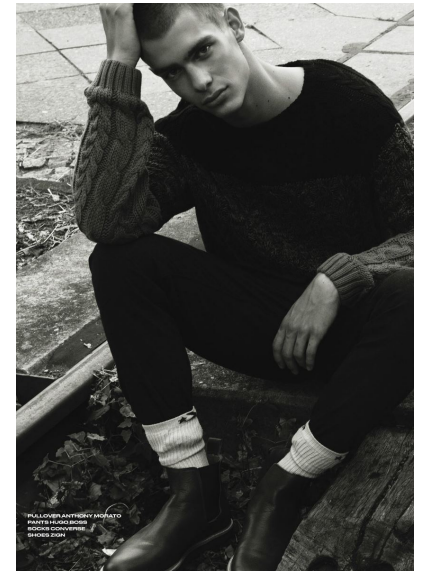

FRIEDRICH

**M4**  
MODELS

BOTTEGA VENETA

FRIEDRICH

GRÖSSE **187** OBERWEITE **91**  
TAILLE **75** HÜFTE **91**  
SCHUHE **44** HAARE **BLOND**  
AUGEN **BLAU-GRÜN**

HEIGHT **6' 1.5"** BUST **36"**  
WAIST **29"** HIPS **36"**  
SHOES **10.5** HAIR **BLONDE**  
EYES **BLUE-GREEN**