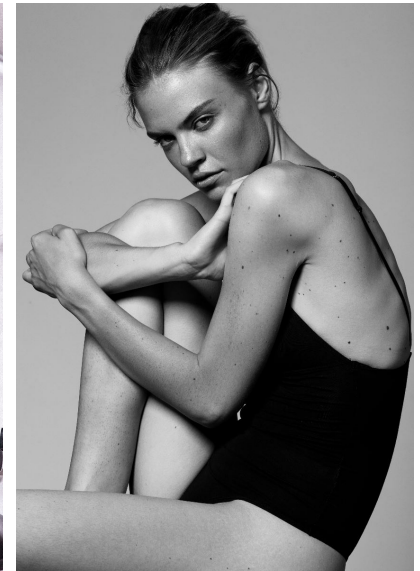

FLORIANE DESMARET

FLORIANE DESMARET

GRÖSSE **180** OBERWEITE **85**
TAILLE **62** HÜFTE **90**
SCHUHE **41** HAARE **BLOND**
AUGEN **BLAU**

HEIGHT **5' 11"** BUST **33"**
WAIST **24"** HIPS **35"**
SHOES **10** HAIR **BLONDE**
EYES **BLUE**